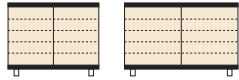

## 啓匠

材質/MDF材のツキ板貼  
 塗装/ウレタン塗装  
 カラー/ウォールナット・サクラ  
 ●棚ダボネジ込み  
 ●日本製

**1** ●約30足  
 シューズBOX120L  
 W1200×D430×H870(+150)  
 ￥255,000 才数17

**2** ●約35足  
 シューズBOX150L  
 W1500×D430×H870(+150)  
 ￥308,700 才数22

## 令和

材質/桧集成材  
 塗装/ウレタン塗装  
 カラー/ナチュラル  
 ●幅120～220cmまで1cm刻みでオーダー可能  
 ●棚ダボネジ込み ●日本製

**3**  
 シューズBOX120～140  
 W1200～1400×D440×H830(+150)  
 ￥637,400

**4**  
 シューズBOX141～150  
 W1410～1500×D440×H830(+150)  
 ￥722,000

**5**  
 シューズBOX151～160  
 W1510～1600×D440×H830(+150)  
 ￥832,000

**6**  
 シューズBOX161～170  
 W1610～1700×D440×H830(+150)  
 ￥926,000

**7**  
 シューズBOX171～180  
 W1710～1800×D440×H830(+150)  
 ￥1,046,700

**8**  
 シューズBOX181～200  
 W1810～2000×D440×H830(+150)  
 ￥1,274,700