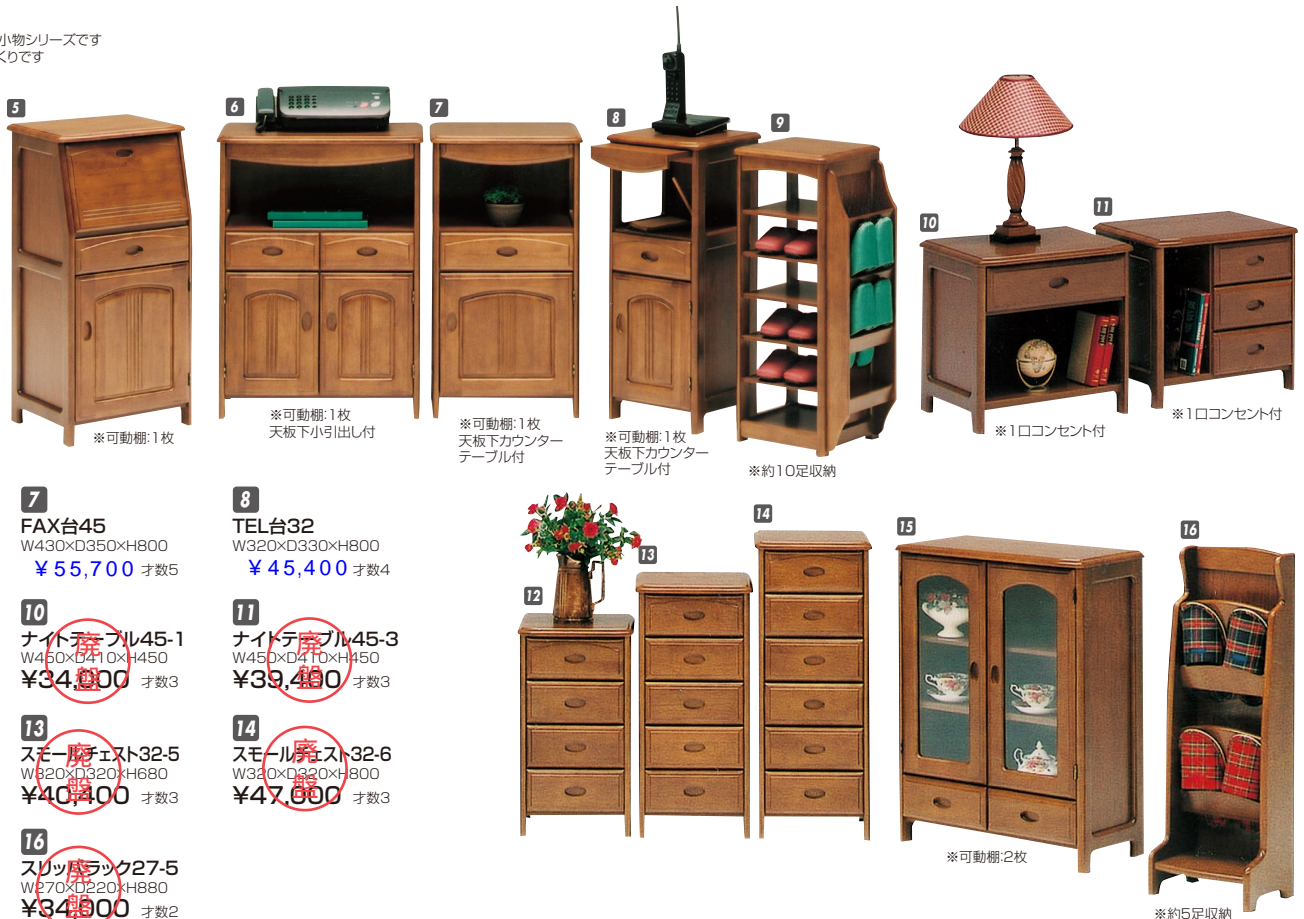

ミリオンII

材質/表面材 桐
 塗装/ウレタン樹脂塗装
 カラー/ナチュラル・ブラウン

- 引出し箱組
- 最下段スライドレール付
- カギ付
- 扉板12mm・底板2.5mm
- 日本製

(ナチュラル)

(ブラウン)

- | | | | |
|---|---|--|--|
| <p>1
ローチェスト60-4
W593×D423×H810
¥58,400 才数7</p> | <p>2
チェスト60-5
W593×D423×H975
¥64,700 才数9</p> | <p>3
ローチェスト80-4
W793×D423×H810
¥64,700 才数10</p> | <p>4
チェスト80-5
W793×D423×H975
¥72,700 才数12</p> |
|---|---|--|--|

マーブル

材質/天然無垢ラバーウッド
 塗装/ウレタン塗装
 カラー/ブラウン

- 天然木をふんだんに使用した小物シリーズです
- 側面は、しっかりしたカマチづくりです
- 棚ダボ差し込み
- ベトナム製

- | | | | | | | | | | | | |
|--|---|---|---|--|---|---|--|--|--|--|---|
| <p>5
ライトチェスト45
W430×D350×H890
¥64,400 才数6</p> | <p>6
FAX台60
W580×D350×H800
¥72,400 才数6</p> | <p>7
FAX台45
W430×D350×H800
¥55,700 才数5</p> | <p>8
TEL台32
W320×D330×H800
¥45,400 才数4</p> | <p>9
スリッパラック35
W350×D310×H800
¥38,400 才数4</p> | <p>10
ナイトテーブル45-1
W450×D410×H450
¥34,000 才数3</p> | <p>11
ナイトテーブル45-3
W450×D410×H450
¥39,400 才数3</p> | <p>12
スモールチェスト32-4
W320×D320×H560
¥34,800 才数3</p> | <p>13
スモールチェスト32-5
W320×D320×H680
¥40,400 才数3</p> | <p>14
スモールチェスト32-6
W320×D320×H800
¥47,600 才数3</p> | <p>15
キャビネット60
W590×D320×H800
¥69,000 才数6</p> | <p>16
スリッパラック27-5
W270×D220×H880
¥34,800 才数2</p> |
|--|---|---|---|--|---|---|--|--|--|--|---|