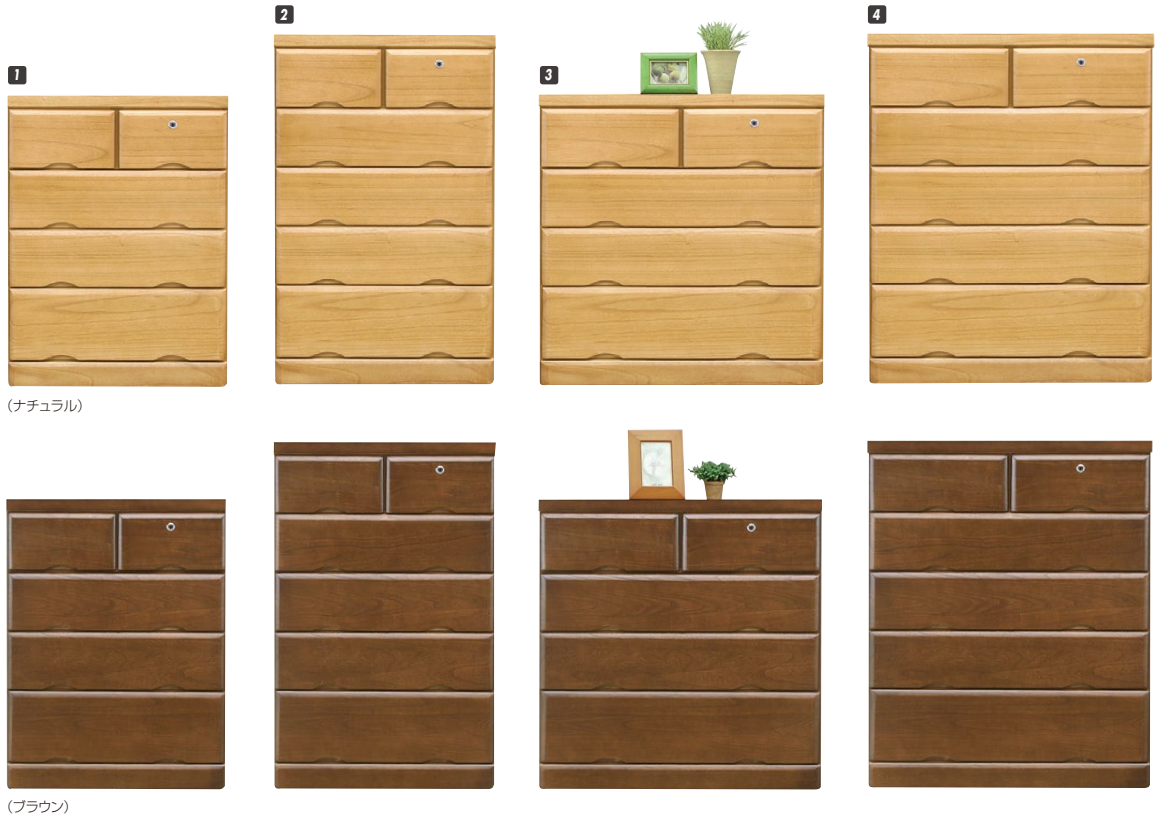

ミリオンII

材質/表面材 桐
 塗装/ウレタン樹脂塗装
 カラー/ナチュラル・ブラウン

- 引出し箱組
- 最下段スライドレール付
- カギ付
- 扉板12mm・底板2.5mm
- 日本製

(ナチュラル)

(ブラウン)

- | | | | |
|---|---|--|--|
| <p>1
ローチェスト60-4
W593×D423×H810
¥58,400 才数7</p> | <p>2
チェスト60-5
W593×D423×H975
¥64,700 才数9</p> | <p>3
ローチェスト80-4
W793×D423×H810
¥64,700 才数10</p> | <p>4
チェスト80-5
W793×D423×H975
¥72,700 才数12</p> |
|---|---|--|--|

マーブル

材質/天然無垢ラバーウッド
 塗装/ウレタン塗装
 カラー/ブラウン

- 天然木をふんだんに使用した小物シリーズです
- 側面は、しっかりしたカマチづくりです
- 棚ダボ差し込み
- ベトナム製

- | | | | | | | | | | | | |
|--|---|---|---|--|---|---|--|--|--|--|---|
| <p>5
ライトチェスト45
W430×D350×H890
¥64,400 才数6</p> | <p>6
FAX台60
W580×D350×H800
¥72,400 才数6</p> | <p>7
FAX台45
W430×D350×H800
¥55,700 才数5</p> | <p>8
TEL台32
W320×D330×H800
¥45,400 才数4</p> | <p>9
スリッパラック35
W350×D310×H800
¥38,400 才数4</p> | <p>10
ナイトテーブル45-1
W450×D410×H450
¥34,000 才数3</p> | <p>11
ナイトテーブル45-3
W450×D410×H450
¥39,400 才数3</p> | <p>12
スモールチェスト32-4
W320×D320×H560
¥34,800 才数3</p> | <p>13
スモールチェスト32-5
W320×D320×H680
¥40,400 才数3</p> | <p>14
スモールチェスト32-6
W320×D320×H800
¥47,600 才数3</p> | <p>15
キャビネット60
W590×D320×H800
¥69,000 才数6</p> | <p>16
スリッパラック27-5
W270×D220×H880
¥34,800 才数2</p> |
|--|---|---|---|--|---|---|--|--|--|--|---|