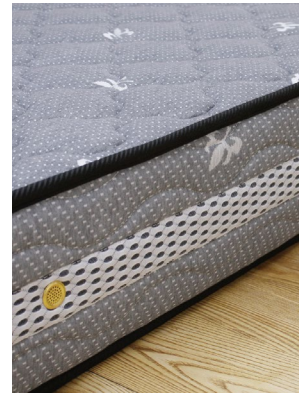

MB-210

材質/ニット生地

カラー/グレー

●側面メッシュ生地で通気性抜群のボンネルコイルマットレス

●中国製

ボンネルコイル

8
Sマットレス
W970×L1950×H210
(コイル数279)
¥40,700 才数15

9
SDマットレス
W1200×L1950×H210
(コイル数372)
¥48,400 才数19

10
Dマットレス
W1400×L1950×H210
(コイル数434)
¥57,700 才数22

MP-240

材質/ニット生地

カラー/グレー

●側面メッシュ生地で通気性抜群のポケットコイルマットレス

●中国製

ポケットコイル

11
Sマットレス
W970×L1950×H240
(コイル数465)
¥61,400 才数18