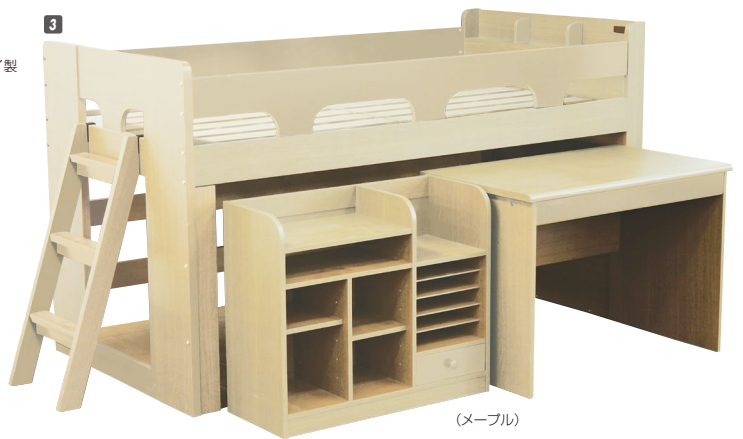

WHB-517

材質 / メラミン化粧板・プリント化粧板
 カラー / メープル

- デスク・ベッド・チェストとセット商品
- コンセント付
- お部屋を有効に使えるちよい宮付きのデスク・ベッドと分割可能なタイプ
- タイ製

1
システムデスク
 W2170×L1030×H1750(145)
 ￥238,600 才数38(7ヶ口)

NTB

材質 / メラミン化粧板・プリント化粧板 ● お部屋を有効に使えるシンプルデザインのシステムデスク
 カラー / メープル・ミディアムブラウン ● デスク・ベッド・チェストとセット商品 ● タイ製

2
システムデスク
 W2010×D1025×H1180
 ￥162,400 才数29(7ヶ口)

(メープル)

RTB

材質 / メラミン化粧板・プリント化粧板 ● デスク、ベッド、チェストとセット商品
 カラー / メープル・ミディアムブラウン ● お部屋を有効に使えるちよい宮付のシステムデスクでコンセント付 ● タイ製

3
システムデスク
 W2080×D1030×H1200(880)
 ￥166,600 才数35(7ヶ口)

(ミディアムブラウン)

(メープル)

マッシュ

材質 / プリント化粧板・はしごアルダー
 カラー / ツートン 単色でWH・DBR・NAも有(画像掲載無)

- アルダー材を使った組み替え式日本産システムベッド
- 子供の時は秘密基地のようなシステムベッドから、大人になれば分割使用する事も出来る、長く大事にご使用頂ける商品となっております
- 日本製

ミドルベッド組替

4点セット(内容)

シングルベッド

チェスト

シェルフ

デスク

4
システムベッド
 ベッド(ミドルベッド時):W2020×L1050×H1220
 シングルベッド(単体):W2020×L1050×H440
 チェスト(単体):W600×D445×H725
 デスク(単体):W1000×D545×H730
 シェルフ(単体):W1040×D422×H790
 ￥250,400 才数39(7ヶ口)

チェア一別売り

掲載画像はツートン(ベースNA/一部BR)