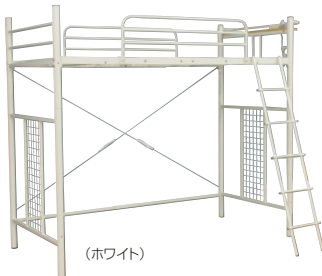

### 3 ハイベッド(BHB-002)

W1010×L2030×H1250(930)  
 ¥69,500 才数11(2ヶ口)

### 4 デスク(BDK-002)

W900×D500×H750  
 ¥33,300 才数4

※シングルベッド使用時

※写真はイメージです

## RF-048

材質/スチール・MDF  
 塗装/粉体塗装  
 カラー/ブラック・ホワイト

- コンセント付 ●分割式
- 上下分割出来る構造のロフトベッドで  
 床板下部にハンガーポールを設置していますので  
 洋服とかを掛けてお部屋を有効活用出来ます
- 中国製

(ホワイト)

(ブラック)