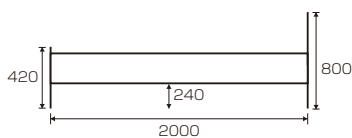

## ララⅢ オリジナル

材質/パイン材  
塗装/ラッカー塗装  
カラー/ナチュラル・ブラウン・ホワイト

- 床板面2段階調節可能
- マットレス別売です
- 中国製

(ナチュラル)

(ブラウン)

(ホワイト)  
(木目が見えているホワイト色です)

**3**  
Sベッドフレーム  
W1060×L2050×H800(上365/下320)  
¥41,700 才数6(3ヶ口)

## ビター 廃盤

材質/パイン材  
カラー/ナチュラル・ホワイト

- 手すり位置が前後3段階調整可
- サイドフレーム位置が上下3段階調整可
- スノコ面:3段階(SH310-360-410)
- サイドフレーム:UH120
- マットレス別売です
- 中国製

(ナチュラル)

(ホワイト)

**4**  
Sベッドフレーム  
W1015×L2105×H780  
¥52,000 才数10(3ヶ口)