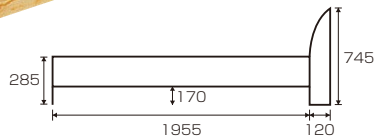

## スペースⅢ(NA) オリジナル

材質/パイン材  
塗装/ラッカー塗装  
カラー/ナチュラル

- ヘッド棚奥行95mm
- マットレス別売です
- 中国製

NA(ナチュラル)

**5**  
Sベッドフレーム(NA)  
W1020×L2075×H745(285)  
¥46,000 才数9(3ヶ口)

## スペースⅢ(BR) オリジナル

材質/パイン材  
塗装/ラッカー塗装  
カラー/ブラウン

- ヘッド棚奥行95mm
- 中国製

BR(ブラウン)

**6**  
Sベッドフレーム(BR)  
W1020×L2075×H745(285)  
¥46,000 才数9(3ヶ口)

※同シリーズを並べて置かれる場合に、ベッドの高さ(ヘッド部)や曲線が合わないこともございます。ご了承下さい。

※予告なく仕様の変更が行われる場合があります。