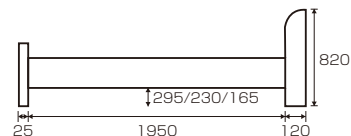

## Masimo(マシモ) オリジナル

材質/パイン材  
カラー/ナチュラル・ブラウン

- 手すり1本付:両側取付可(片側3ヶ所移動可能)
- 手すり追加可能(別売)
- スノコ面3段階調節可能
- 宮棚(下)奥行内寸:90mm
- 2口コンセント付
- マットレス別売です
- 中国製

NA(ナチュラル)

BR(ブラウン)

**1**  
Sベッドフレーム(NA)(BR)(手すり1本付)  
W1020×L2095×H820  
(SH410/SH345/SH280)  
¥50,000 才数9(3ヶ口)

**2**  
手すり(別売)  
W310×D20×H405  
¥3,200 才数1(1ヶ口)