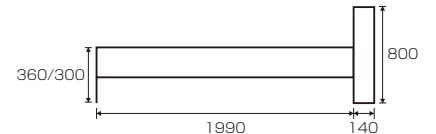

Balu(バル) オリジナル

材質/パイン材
カラー/ブラウン・ナチュラル

- LEDライト ●ちよい棚付 ●1口コンセント付
- スマホタブレット立て掛けれる棚付
- 床面2段階調節
- 床面上段時収納BOX置けます
- マットレス別売です
- 中国製

1
Sスノコベッドフレーム
W990×L2090×H810(360/300)
¥51,700 才数9(3ヶ口)

ROY(ロイ) オリジナル

材質/パイン材
カラー/ブラウン・ナチュラル

- LEDライト
- 1口コンセント付
- 床面2段階調節
- 床面上段時収納BOX置けます
- マットレス別売です
- 中国製

2
Sスノコベッドフレーム
W990×L2130×H800(360/300)
¥51,700 才数10(3ヶ口)

FMシリーズ オリジナル

材質/パイン材・LVLスノコ
カラー/ナチュラル

- FM:ヘッド無
- FM-R:ヘッド付・ダウンライト風LED付・1口コンセント付
- FM-S:ヘッド付・棚付・上向きLEDライト付・1口コンセント付
- サイド2分割タイプ ●マットレス別売です
- 中国製

3
SスノコベッドフレームFM
W990×L1815×H315(310)
¥30,700 才数5

4
SスノコベッドフレームFM-R
W990×L2030×H795(310)
¥50,000 才数5

5
SスノコベッドフレームFM-S
W990×L2090×H780(310)
¥45,000 才数6

※同シリーズを並べて置かれる場合に、ベッドの高さ(ヘッド部)や曲線が合わないこともございます。ご了承下さい。