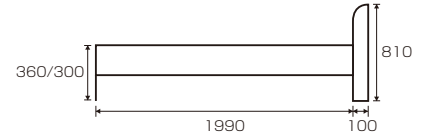

Balu(バル) オリジナル

材質/パイン材
カラー/ブラウン・ナチュラル

- LEDライト ●ちよい棚付 ●1口コンセント付
- スマホタブレット立て掛けれる棚付
- 床面2段階調節
- 床面上段時収納BOX置けます
- マットレス別売です
- 中国製

1
Sスノコベッドフレーム
W990×L2090×H810(360/300)
¥51,700 才数9(3ヶ口)

ROY(ロイ) オリジナル

材質/パイン材
カラー/ブラウン・ナチュラル

- LEDライト
- 1口コンセント付
- 床面2段階調節
- 床面上段時収納BOX置けます
- マットレス別売です
- 中国製

2
Sスノコベッドフレーム
W990×L2130×H800(360/300)
¥51,700 才数10(3ヶ口)

FMシリーズ オリジナル

材質/パイン材・LVLスノコ
カラー/ナチュラル

- FM:ヘッド無
- FM-R:ヘッド付・ダウンライト風LED付・1口コンセント付
- FM-S:ヘッド付・棚付・上向きLEDライト付・1口コンセント付
- サイド2分割タイプ ●マットレス別売です
- 中国製

3
SスノコベッドフレームFM
W990×L1815×H315(310)
¥30,700 才数5

4
SスノコベッドフレームFM-R
W990×L2030×H795(310)
¥50,000 才数5

5
SスノコベッドフレームFM-S
W990×L2090×H780(310)
¥45,000 才数6

※同シリーズを並べて置かれる場合に、ベッドの高さ(ヘッド部)や曲線が合わないこともございます。ご了承下さい。