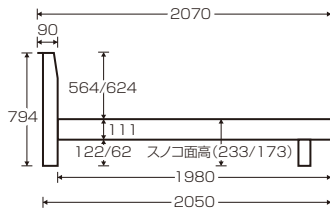

## Michel (ミシェル) オリジナル

オリジナル

材質 / アルダームク材(一部突板)  
カラー / ナチュラル・ブラウン

- 2口コンセント付(Dサイズは両端に付いています)
- 高さ2段階調整可能
- SDサイズ・Dサイズ補強板有
- ヘッドボード上部ちょい棚奥行80mm
- マットレス別売です
- 中国製

### 1 Sベッド(NA)廃盤

Sベッドフレーム

W979×L2070×H794(233/173)

¥81,700 才数10(3ヶ口)

### 2 SDベッド(BR)廃盤

SDベッドフレーム

W1228×L2070×H794(233/173)

¥100,000 才数12(3ヶ口)