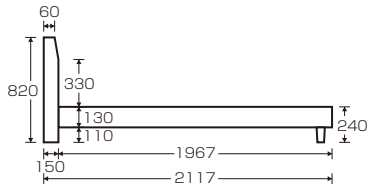

MUSA (ムーサ) オリジナル

オリジナル

材質 / 3D強化シート
カラー / ナチュラル・グレー

- ●LEDライト付
- ●2ヶ口コンセント付
- ●Dサイズ補強板有
- ●マットレス別売です
- ●中国製