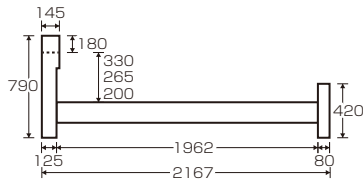

NIKE (ニーケ) オリジナル

オリジナル

材質 / バイン材
塗装 / ラッカー塗装
カラー / ナチュラル・ブラウン

- ●2口コンセント付
- ●スノコ面3段階調整可能(SH280-345-410)
- ●S・SD・D補強バー有
- ●手摺り1本付
- ●床厚48mm・サイト厚28mm
- ●耐荷重400kg
- ●マットレス別売です
- ●中国製