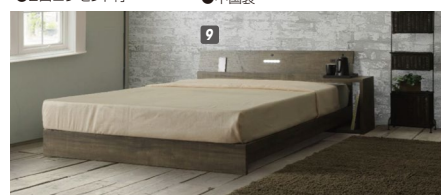

## Glow (グロウ) オリジナル

材質 / MDF・3Dエンボス強化シート  
カラー / ナチュラル・グレイ・ブラウン

- LEDライト・2口コンセント付
- ヘッドボード裏面化粧仕上げ
- スマホ・タブレット・雑誌等を立て掛けられる棚付
- Dサイズ補強板あり
- LVLスノコ
- マットレス別売です
- 中国製

**1**  
Sベッド  
W990×L2080×H850 (260)  
¥56,700 才数11 (3ヶ口)

GRAY (グレイ)

**2**  
SDベッド  
W1225×L2080×H850 (260)  
¥66,700 才数13 (3ヶ口)

NA (ナチュラル)

**3**  
Dベッド  
W1420×L2080×H850 (260)  
¥78,400 才数15 (3ヶ口)

ダメージ加工有り

BR (ブラウン)

**5**  
SDベッド  
W1220×L2125×H800 (235)  
¥61,700 才数15 (3ヶ口)

**6**  
Dベッド  
W1420×L2125×H800 (235)  
¥71,700 才数17 (3ヶ口)

(ブラウン)

## DREED (ドリード) オリジナル

材質 / 3D強化シート  
カラー / ブラウン・アイボリー

- Dサイズ補強板有
- ヘッドボード裏面化粧仕上げ
- LEDライト付
- 2口コンセント付
- スマホが立て掛けられる棚付
- スノコ床板
- マットレス別売で
- 中国製

(ブラウン)

(アイボリー)

**7**  
Sベッド (ロータイプ)  
W986×L2042×H590 (158)  
¥40,000 才数7 (3ヶ口)