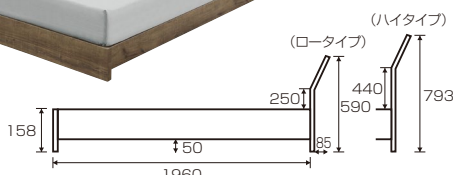

**5**  
SDベッド  
W1220×L2125×H800 (235)  
¥61,700 才数15 (3ヶ口)

**6**  
Dベッド  
W1420×L2125×H800 (235)  
¥71,700 才数17 (3ヶ口)

(ブラウン)

## DREED (ドリード) オリジナル

材質 / 3D強化シート  
カラー / ブラウン・アイボリー

- Dサイズ補強板有
- ヘッドボード裏面化粧仕上げ
- LEDライト付
- 2口コンセント付
- スマホが立て掛けられる棚付
- スノコ床板
- マットレス別売で
- 中国製

(ブラウン)

(アイボリー)

**7**  
Sベッド (ロータイプ)  
W986×L2042×H590 (158)  
¥40,000 才数7 (3ヶ口)

**8**  
SDベッド (ロータイプ)  
W1207×L2042×H590 (158)  
¥48,400 才数9 (3ヶ口)

**9**  
Dベッド (ロータイプ)  
W1405×L2042×H590 (158)  
¥60,000 才数10 (3ヶ口)

**10**  
Sベッド (ハイタイプ)  
W986×L2042×H790 (158)  
¥38,400 才数8 (3ヶ口)

**11**  
SDベッド (ハイタイプ)  
W1207×L2042×H790 (158)  
¥45,000 才数10 (3ヶ口)

**12**  
Dベッド (ハイタイプ)  
W1405×L2042×H790 (158)  
¥56,700 才数11 (3ヶ口)