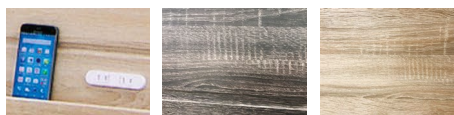

## Glow (グロウ) オリジナル

材質 / MDF・3Dエンボス強化シート  
カラー / ナチュラル・グレイ・ブラウン

- LEDライト・2口コンセント付
- ヘッドボード裏面化粧仕上げ
- スマホ・タブレット・雑誌等を立て掛けられる棚付
- Dサイズ補強板あり
- LVLスノコ
- マットレス別売です
- 中国製

**1**  
Sベッド  
W990×L2080×H850 (260)  
¥56,700 才数11 (3ヶ口)

GRAY (グレイ)

**2**  
SDベッド  
W1225×L2080×H850 (260)  
¥66,700 才数13 (3ヶ口)

NA (ナチュラル)

**3**  
Dベッド  
W1420×L2080×H850 (260)  
¥78,400 才数15 (3ヶ口)

ダメージ加工有り

BR (ブラウン)