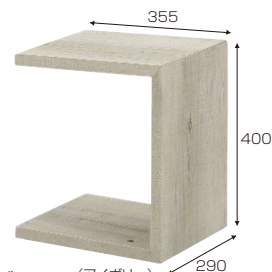

## Small (スモール)

材質 / 3D強化シート  
カラー / ブラウン・アイボリー

オリジナル

- お客様組立品
- 中国製

(ブラウン)

(アイボリー)

**13**  
サイドテーブル  
W400×D290×H355  
¥11,700 才数1

※同シリーズを並べて置かれる場合に、ベッドの高さ(ヘッド部)や曲線が合わないこともございます。ご了承下さい。