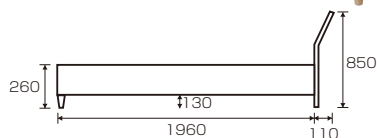

## Glow (グロウ) オリジナル

材質 / MDF・3Dエンボス強化シート  
カラー / ナチュラル・グレイ・ブラウン

- LEDライト・2口コンセント付
- ヘッドボード裏面化粧仕上げ
- スマホ・タブレット・雑誌等を立て掛けられる棚付
- Dサイズ補強板あり
- LVLスノコ
- マットレス別売です
- 中国製

**1**  
Sベッド  
W990×L2080×H850 (260)  
¥56,700 才数11 (3ヶ口)

GRAY (グレイ)

**2**  
SDベッド  
W1225×L2080×H850 (260)  
¥66,700 才数13 (3ヶ口)

NA (ナチュラル)

**3**  
Dベッド  
W1420×L2080×H850 (260)  
¥78,400 才数15 (3ヶ口)

ダメージ加工有り

BR (ブラウン)

**5**  
SDベッド  
W1220×L2125×H800 (235)  
¥61,700 才数15 (3ヶ口)

**6**  
Dベッド  
W1420×L2125×H800 (235)  
¥71,700 才数17 (3ヶ口)

(ブラウン)

**8**  
SDベッド (ロータイプ)  
W1207×L2042×H590 (158)  
¥48,400 才数9 (3ヶ口)

**9**  
Dベッド (ロータイプ)  
W1405×L2042×H590 (158)  
¥60,000 才数10 (3ヶ口)

**10**  
Sベッド (ハイタイプ)  
W986×L2042×H790 (158)  
¥38,400 才数8 (3ヶ口)

**11**  
SDベッド (ハイタイプ)  
W1207×L2042×H790 (158)  
¥45,000 才数10 (3ヶ口)