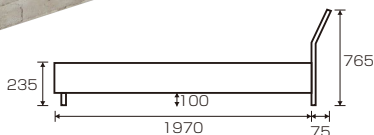

Rather(ラザー) オリジナル

材質/3D強化シート
カラー/グレー・ライトブラウン

- LEDライト付 ●1口コンセント付 ●黒布張床板
- Dサイズは補強枠あり ●マットレス別売です ●中国製

1
Sベッド
W990×L2045×H765(235)
¥51,700 才数10(3ヶ口)

(グレー)

2
SDベッド
W1220×L2045×H765(235)
¥61,700 才数12(3ヶ口)

3
Dベッド
W1420×L2045×H765(235)
¥71,700 才数14(3ヶ口)

(ライトブラウン)

ICO(イコ) オリジナル

材質/3D強化シート
カラー/ライトブラウン(アンティークウッド)・
ナチュラル(ダメージ加工有)

- シンプルモダンなベッドです
- スマホやタブレット、雑誌等立て掛けられる棚付
- ヘッドボード裏面化粧仕上
- Dサイズ裏面補強有 ●マットレス別売です
- 中国製

棚部分

(ライトブラウン)

4
Sベッド
W990×L2030×H820(250)
¥46,000 才数10(3ヶ口)

5
SDベッド
W1220×L2030×H820(250)
¥55,000 才数11(3ヶ口)

6
Dベッド
W1420×L2030×H820(250)
¥65,000 才数13(3ヶ口)

(ナチュラル)

MEC(メック) オリジナル

材質/3Dエンボス強化シート(ブラウン)
強化シート(グレー)
カラー/ブラウン・グレー

- 3段階高さ調節可能(50ピッチ)
- 宮棚(下)奥行内寸95mm ●2口コンセント
- マットレスは別売です
- 中国製

7
シングルベッド
W992×L2105×H870(320/370/420)
¥49,400 才数12(3ヶ口)

(ブラウン)

8
セミダブルベッド
W1222×L2105×H870(320/370/420)
¥60,000 才数14(3ヶ口)

9
ダブルベッド
W1422×L2105×H870(320/370/420)
¥70,000 才数17(3ヶ口)

(グレー)

DOTS(ドッツ) オリジナル

材質/3D強化シート
カラー/ナチュラル・グレー