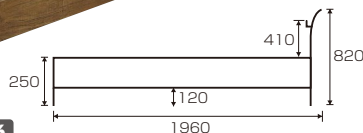

(ライトブラウン)

ICO(イコ) オリジナル

材質/3D強化シート
カラー/ライトブラウン(アンティークウッド)・
ナチュラル(ダメージ加工有)

- シンプルモダンなベッドです
- スマホやタブレット、雑誌等立て掛けられる棚付
- ヘッドボード裏面化粧仕上
- Dサイズ裏面補強有 ●マットレス別売です
- 中国製

棚部分

(ライトブラウン)

4
Sベッド
W990×L2030×H820(250)
¥46,000 才数10(3ヶ口)

5
SDベッド
W1220×L2030×H820(250)
¥55,000 才数11(3ヶ口)

6
Dベッド
W1420×L2030×H820(250)
¥65,000 才数13(3ヶ口)

(ナチュラル)

MEC(メック) オリジナル

材質/3Dエンボス強化シート(ブラウン)
強化シート(グレー)
カラー/ブラウン・グレー

- 3段階高さ調節可能(50ピッチ)
- 宮棚(下)奥行内寸95mm ●2口コンセント
- マットレスは別売です
- 中国製