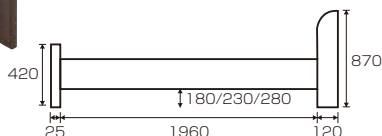

5
SDベッド
W1220×L2030×H820(250)
¥55,000 才数11(3ヶ口)

6
Dベッド
W1420×L2030×H820(250)
¥65,000 才数13(3ヶ口)

(ナチュラル)

MEC(メック) オリジナル

材質/3Dエンボス強化シート(ブラウン)
強化シート(グレー)
カラー/ブラウン・グレー

- 3段階高さ調節可能(50ピッチ)
- 宮棚(下)奥行内寸95mm ●2口コンセント
- マットレスは別売です
- 中国製

7
シングルベッド
W992×L2105×H870(320/370/420)
¥49,400 才数12(3ヶ口)

(ブラウン)

8
セミダブルベッド
W1222×L2105×H870(320/370/420)
¥60,000 才数14(3ヶ口)

9
ダブルベッド
W1422×L2105×H870(320/370/420)
¥70,000 才数17(3ヶ口)

(グレー)

DOTS(ドッツ) オリジナル

材質/3D強化シート
カラー/ナチュラル・グレー