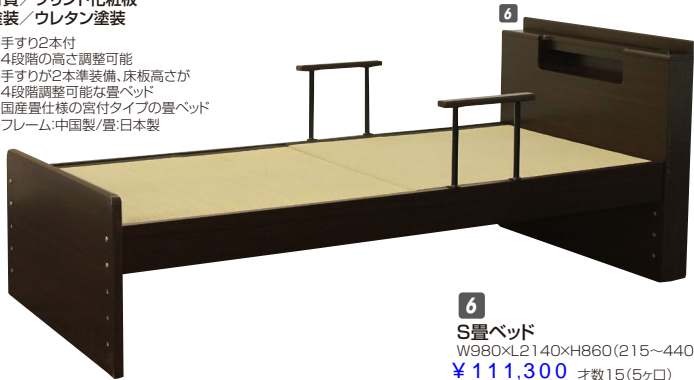

- 1台でスノコベッド・畳ベッドとしてもご利用いただけるベッドフレーム
- 2本の手すり付(20cm間隔で5段階間隔調整可能)
- 4段階の高さ調整可能、サイドフレーム下空間高(15cm/20cm/25cm/30cm)
- 床板はスノコ式(LVL)
- 畳は別売です
- フレーム:中国製/畳:日本製

2
Sベッドフレーム
W1020×L2000×H755
(280/330/380/430)
¥69,000 才数6(2ヶロ)

3
Sベッド用畳(一枚敷)
W910×L1940×H30
¥24,400 才数3

(ダークブラウン)
畳は別売です

(ナチュラル)

夜明

材質 / ベッド:フィンランドパイン 畳:天然イ草

塗装 / ラッカー塗装

カラー / ナチュラル・ダークブラウン

- 1台でスノコベッド・畳ベッドとしてもご利用いただける宮付/2ロコンセント付ベッドフレーム
- 2本の手すり付(20cm間隔で5段階間隔調整可能)
- 4段階の高さ調整可能、サイドフレーム下空間高(15cm/20cm/25cm/30cm)
- 畳は別売です
- 床板はスノコ式(LVL)
- フレーム:中国製/畳:日本製

4
Sベッドフレーム
W1020×L2130×H755
(280/330/380/430)
¥94,000 才数12(2ヶロ)

5
Sベッド用畳(一枚敷)
W910×L1940×H30
¥24,400 才数3

(ナチュラル)
畳は別売です

(ダークブラウン)

TFB-260

材質 / プリント化粧板

塗装 / ウレタン塗装

- 手すり2本付
- 4段階の高さ調整可能
- 手すりが2本準装備、床板高さが4段階調整可能な畳ベッド
- 国産畳仕様の宮付タイプの畳ベッド
- フレーム:中国製/畳:日本製

6
S畳ベッド
W980×L2140×H860(215~440)
¥111,300 才数15(5ヶロ)

TFB-290

材質 / プリント化粧板

塗装 / ウレタン塗装

- 引出しヘッドに2杯 ●手すり2本付 ●4段階の高さ調整可能
- 照明・コンセント付 ●コンセント、照明、引出しが2杯付いたヘッドボード
- フットボードは手すり代わりに使用出来るくり抜き加工
- 国産畳仕様のボリュームのある畳ベッド
- フレーム:中国製/畳:日本製