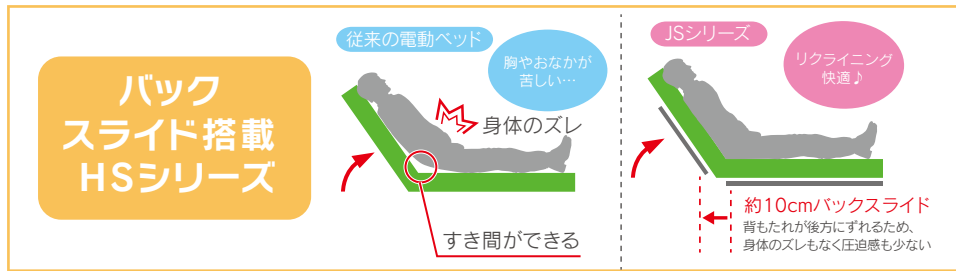

HMFB シリーズ(MH40/37.5/35/32.5) cm

2751JKS/2752JKS/2752JHS

材質 / プリント化粧板・スチール
 塗装 / ウレタン塗装
 カラー / ブラウン・ダークブラウン

- 床板高さを4段階調整可能で
 1モーター、2モーターを選択出来ます
- コンセント、宮付、ライト付の電動ベッド
- 手すり2本付
- 床面高さ4段階調整
- マットレスは別売です
- 中国製