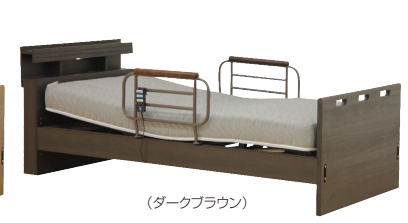

7101JKS/7102JKS/7102JHS

材質 / プリント化粧板・スチール
 カラー / ライトブラウン・ブラウン・ダークブラウン

- 床板高さを4段階調整可能で
 1モーター、2モーターを選択出来ます
- コンセント、ライト付
- 手すり2本付
- マットレスは別売です
- 中国製

(ライトブラウン)

(ブラウン)

(ダークブラウン)

4 (7101JKS)

1モーター電動リクライニングベッド
 W970×L2050×H800(SH240~400)
 ¥149,400 才数15(3ヶ口)

5 (7102JKS)

2モーター電動リクライニングベッド
 W970×L2050×H800(SH240~400)
 ¥168,000 才数15(3ヶ口)

6 (7102JHS)

2モーター電動リクライニングベッド
 W970×L2050×H800(SH240~400)
 ¥183,000 才数17(3ヶ口)

7301JKS/7302JKS/7302JHS

材質 / プリント化粧板・スチール
 塗装 / ウレタン塗装
 カラー / ライトブラウン・ブラウン・ダークブラウン

- 床板高さを4段階調整可能で
 1モーター、2モーターを選択出来ます
- コンセント付・ライト付・宮付の電動ベッド
- 手すり2本付
- マットレスは別売です
- 中国製

(ライトブラウン)

(ブラウン)

(ダークブラウン)

7 (7301JKS)

1モーター電動リクライニングベッド
 W970×L2160×H800(SH240~400)
 ¥168,000 才数19(3ヶ口)

8 (7302JKS)

2モーター電動リクライニングベッド
 W970×L2160×H800(SH240~400)
 ¥186,700 才数19(3ヶ口)