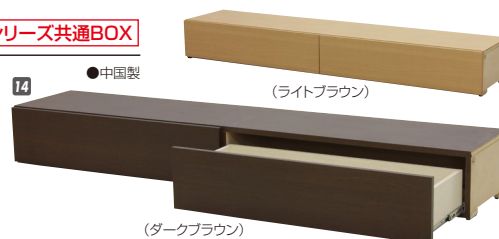

MFB-SG K

●中国製

15 (MFB-JKS用) サイドガード別売 ¥14,600 才数1