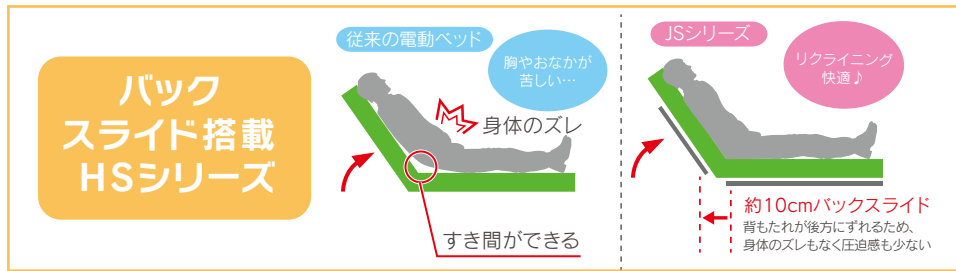

HMFB シリーズ(MH40/37.5/35/32.5) cm

8001JKS/8002JKS/8002JHS

材質/ベッド:プリント化粧板・スチール
 塗装/ウレタン塗装
 カラー/ダークブラウン・ライトブラウン

- 床板高さを4段階調整可能で1モーター、2モーターを選択出来るフラットタイプで価格的にも手ごろ感のある電動ベッド
- マットレス別売です
- フラットタイプのシンプルデザイン
- 手すり2本付
- 床面高さ4段階調整
- マットレス別売です
- 中国製