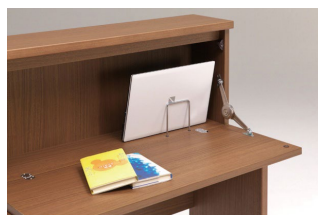

レフライン

材質/オーク
塗装/オイル
カラー/オーク

- アリ組・箱組・ベタ底
- 引出しスライドレール
- 棚タボネジ込み
- 前板・無垢板
- 脚は無垢板
- 日本製

※チェアはイメージです

1
デスク90
W900×D500×H700
¥253,400 才数12(2ヶ口)

2
サイドチェスト50
W500×D500×H700
¥188,000 才数7

ファイン

材質/ブラックアッシュ・ウォールナット
塗装/オイル
カラー/ブラックアッシュ・ウォールナット

- 引出しアリ組・箱組・ベタ底
- 棚タボネジ込み
- デスク無垢板
- かばんかけ用フック付
- 日本製

(ブラックアッシュ)

3 (ブラックアッシュ)
デスクセット110
W1100×D700×H1077
¥311,400 才数16(4ヶ口)

※チェアはイメージです

テレワーク

材質/強化紙
カラー/ナチュラル・ブラウン

- 省スペースライティングデスク
- リビングワーク用デスクに
- 日本製

(ブラウン)

(ナチュラル)

4
ライティングデスク85
W850×D350×H1050
¥98,400 才数13

ワーク

材質/MDF塩ビ
カラー/ブラウン・ナチュラル

- 引出し三方組
- デスク組み立て式
- 在宅ワーク向けデスク
- 袖引出しスライドレール付
- 日本製

(ブラウン)

(ナチュラル)

5
デスク94
W940×D750×H1500
¥80,700 才数5(2ヶ口)