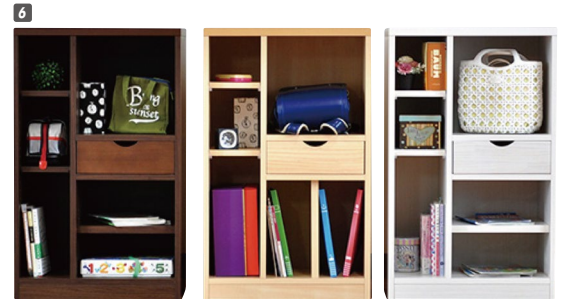

# ランク

材質 / CEプリント紙・前面強化紙  
カラー / ナチュラル

●ひな段のオープン棚付のボードです ●オーディオや複合機、FAX電話やルーター等を置くのに便利です  
●シェルフはオープン棚の奥行にあわせました ●棚タボ差し込み ●コンセント付 ●日本製

**1**  
TVボード120  
W1202×D400×H584  
¥53,000 才数11

**2**  
チェスト75  
W752×D400×H1500  
¥87,400 才数17

**3**  
シェルフ75  
W752×D270×H1500  
¥33,000 才数12

# スクエア

材質 / 桐  
塗装 / ウレタン塗装  
カラー / ナチュラル・ブラウン・ホワイト

●縦でも横にしても使える  
置き方自在のフリーボード  
●引出しは3方組  
●A4ファイル入ります  
横置時:W1180×D300×H640  
●日本製

(ナチュラル)

(ブラウン)

(ホワイト)

**4**  
自在シェルフ64L  
W640×D300×H1180  
¥40,400 才数9

**5**  
自在シェルフ64H  
W640×D300×H1470  
¥44,700 才数11

# ニクス

材質 / パイン材  
カラー / ブラウン・ナチュラル・ホワイト

●棚板はタテ・ヨコの向きや位置など自由自在(棚板大1枚・小2枚)  
●横の棚板も可動式  
●日本製

(ブラウン)

(ナチュラル)

(ホワイト)

引出し内寸  
W325×D335×H105

**6**  
書棚60  
W595×D400×H960  
¥47,700 才数9