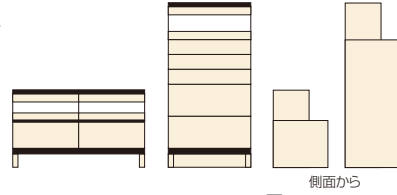

# ランク

材質 / CEプリント紙・前面強化紙  
カラー / ナチュラル

●ひな段のオープン棚付のボードです ●オーディオや複合機、FAX電話やルーター等を置くのに便利です  
●シェルフはオープン棚の奥行にあわせました ●棚タボ差し込み ●コンセント付 ●日本製

**1**  
TVボード120  
W1202×D400×H584  
¥53,000 才数11

**2**  
チェスト75  
W752×D400×H1500  
¥87,400 才数17

**3**  
シェルフ75  
W752×D270×H1500  
¥33,000 才数12

# スクエア

材質 / 桐  
塗装 / ウレタン塗装  
カラー / ナチュラル・ブラウン・ホワイト

●縦でも横にしても使える  
置き方自在のフリーボード  
●引出しは3方組  
●A4ファイル入ります  
横置時:W1180×D300×H640  
●日本製

(ナチュラル)

(ブラウン)

(ホワイト)

**4**  
自在シェルフ64L  
W640×D300×H1180  
¥40,400 才数9

**5**  
自在シェルフ64H  
W640×D300×H1470  
¥44,700 才数11

# ニクス

材質 / パイン材  
カラー / ブラウン・ナチュラル・ホワイト

●棚板はタテ・ヨコの向きや位置など自由自在(棚板大1枚・小2枚)  
●横の棚板も可動式  
●日本製

(ブラウン)

(ナチュラル)

(ホワイト)

引出し内寸  
W325×D335×H105

**6**  
書棚60  
W595×D400×H960  
¥47,700 才数9