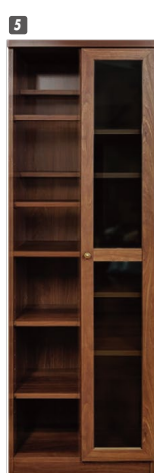

ウィン

材質/タモ材
 塗装/ウレタン塗装
 カラー/ナチュラル・ブラウン

- 棚タボネジ込み
- 日本製

(ブラウン)

(ナチュラル)

- 1** フリーボード45
 W450×D340×H1835
 ¥41,400 才数11
- 2** フリーボード60
 W600×D340×H1835
 ¥47,400 才数14
- 3** フリーボード75
 W750×D340×H1835
 ¥53,000 才数18
- 4** フリーボード90
 W900×D340×H1835
 ¥59,400 才数21

コースト

廃盤

材質/本体:プリント化粧板
 扉:強化紙
 カラー/ブラウン・ホワイト

- 完成品
- 味わい深い、ヴィンテージライクな家具ができました。魅せる収納でお洒落なお部屋を演出します
- 日本製

アンティーク調の真鍮ハンドル

ディスプレイできるガラス扉

高さの調節が可能な棚板
 棚板を前後分けて使用可能

バックパネルの棚板も
 高さの調節が可能
 (棚板2枚付属)

(ブラウン)

(ホワイト)

- 5** 書棚60H
 W595×D317×H1800
 ¥76,000 才数13
- 6** 書棚90H
 W890×D317×H1800
 ¥83,000 才数20
- 7** 書棚90L
 W890×D317×H930
 ¥57,000 才数10
- 8** 書棚90L(バックパネル付)
 W890×D317×H1800
 ¥90,400 才数14(3ヶ口)

ルーヴェル

材質/プリント化粧板・MDF
 塗装/ウレタン樹脂塗装
 カラー/本体:ホワイト・ナチュラル・ブラウン
 前板:パステルピンク・パステルブルー
 ホワイト・クリーム・レッド

- 色や棚と引出しの位置を自分好みにカスタマイズできるオープンラックです
- 日本製

BASE color ●本体3色、前板5色からお選びください

- 9** オープンラック60M
 W600×D300×H1300
 ¥47,700 才数10
- 10** オープンラック60H
 W600×D300×H1800
 ¥54,700 才数14
- 11** オープンラック80M
 W800×D300×H1300
 ¥64,000 才数13
- 12** オープンラック80H
 W800×D300×H1800
 ¥69,000 才数18