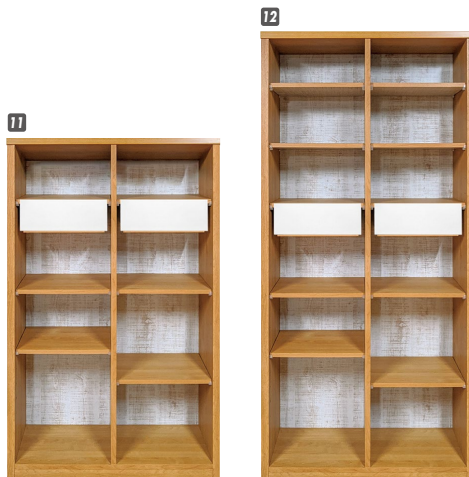

コースト

廃盤

材質/本体:プリント化粧板
 扉:強化紙
 カラー/ブラウン・ホワイト

- 完成品
- 味わい深い、ヴィンテージライクな家具ができました。魅せる収納でお洒落なお部屋を演出します
- 日本製

アンティーク調の真鍮ハンドル

ディスプレイできるガラス扉

高さの調節が可能な棚板
 棚板を前後分けて使用可能

バックパネルの棚板も
 高さの調節が可能
 (棚板2枚付属)

(ブラウン)

(ホワイト)

- 5** 書棚60H
 W595×D317×H1800
 ¥76,000 才数13
- 6** 書棚90H
 W890×D317×H1800
 ¥83,000 才数20
- 7** 書棚90L
 W890×D317×H930
 ¥57,000 才数10
- 8** 書棚90L(バックパネル付)
 W890×D317×H1800
 ¥90,400 才数14(3ヶ口)

ルーヴェル

材質/プリント化粧板・MDF
 塗装/ウレタン樹脂塗装
 カラー/本体:ホワイト・ナチュラル・ブラウン
 前板:パステルピンク・パステルブルー
 ホワイト・クリーム・レッド

- 色や棚と引出しの位置を自分好みにカスタマイズできるオープンラックです
- 日本製

BASE color ●本体3色、前板5色からお選びください

- 9** オープンラック60M
 W600×D300×H1300
 ¥47,700 才数10
- 10** オープンラック60H
 W600×D300×H1800
 ¥54,700 才数14
- 11** オープンラック80M
 W800×D300×H1300
 ¥64,000 才数13
- 12** オープンラック80H
 W800×D300×H1800
 ¥69,000 才数18

棚板は表と裏で木目の柄が違うリバーシブル仕様です。お好み変えることができます。

棚板は引き出しは収納物に合わせて、簡単に高さ調整ができる優れものです!