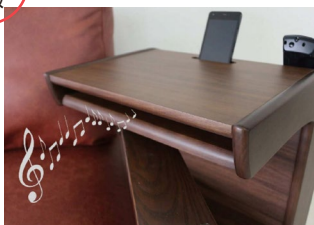

2
センターテーブル120
W1200×D600×H400
¥235,400 才数11

エクボ

材質/ウォールナット
塗装/オイル塗装
カラー/ウォールナット

- 無垢板仕様
- 天板が浮いて見えるようなデザイン
- 白木入り
- 白木や節の有る材料を敢て使用した天然木の素材感が十分楽しめるデザイン
- 日本製

3
センターテーブル120
W1200×D600×H405
¥229,000 才数11(2ヶ口)

エコ

廃

材質/天然木工芸板

- エコスピーカーが付いたサイドテーブルです天板の下にスマートフォンを挿して音を鳴らせば音が広がります
- 背面にはマガジラックなどコンパクトに収納力は抜群のサイドテーブルです
- 中国製

4
サイドテーブル40
W400×D420×H635
¥70,000 才数5

Cワゴン

材質/ウォールナット
塗装/オイル塗装
カラー/ウォールナット

- 無垢板仕様
- 埋め込み式キャスター付きソファやベッドの床との隙間に納まります
- 日本製