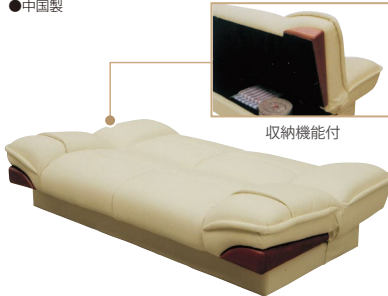

## プリティⅢ

材質/合成皮革 SPU・PVC  
カラー/アイボリー・ブラック・レッド

- 座面:S/Pネウレタンフォーム・ウェービングベルト
- 3段ギア ●中国製

**1**  
ソファベッド(引出無)

W1900×D840×H800(SH410)  
ベッド時:W1900×L1050×H410

¥88,400 才数24

**2**  
ソファベッド(引出付)

W1900×D840×H800(SH420)  
ベッド時:W1900×L1050×H420

¥96,000 才数30

(アイボリー)

(ブラック)

(レッド)

## グルドⅡ

材質/SPU/PVC  
カラー/アイボリー・ダークブラウン・カフェ・ブラック・イエロー

- S/Pネ ●ローリング機能付
- ウレタンフォーム・ウェービングベルト
- 中国製

収納機能付

(ダークブラウン)

(カフェ)

(アイボリー)

(ブラック)

(イエロー)

**3**

ソファベッド

W1850×D850×H850(SH370)  
ベッド時 W1150×L1850×H370

¥111,400 才数29