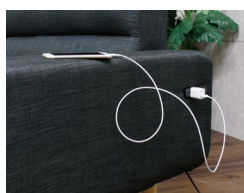

## ハウ

材質/ファブリック 飾り木:ラバーウッド  
カラー/ブルー・グリーン・グレー

- 背もたれと脚は組立式
- 携帯やタブレットなどの充電に便利な2口コンセント付
- 背もたれ脱着式で移動も楽々 ●座面:S/バネ・ウレタンフォーム
- 脚の高さ:180mm/天然木 ●中国製

(グリーン)

(グレー)

(ブルー)

3  
2.5Pソファ

W1590×D740×H750(SH400)  
¥74,700 才数16