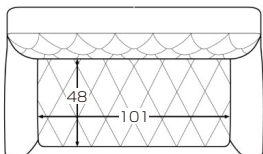

(アイボリー)

(ブラウン)

(グリーン)

1  
2Pソファ

W1200×D700×H700(SH390)  
¥74,000 才数15

2  
3Pソファ

W1600×D700×H700(SH390)  
¥96,700 才数24

## ハウ

材質/ファブリック 飾り木:ラバーウッド  
カラー/ブルー・グリーン・グレー

- 背もたれと脚は組立式
- 携帯やタブレットなどの充電に便利な2口コンセント付
- 背もたれ脱着式で移動も楽々 ●座面:S/バネ・ウレタンフォーム
- 脚の高さ:180mm/天然木 ●中国製

(グリーン)

(グレー)

(ブルー)

3  
2.5Pソファ

W1590×D740×H750(SH400)  
¥74,700 才数16

## クララ

材質/ファブリック

カラー/ブルー・グリーン・ベージュ・レッド・ブラウン

- 北欧風座面収納庫付2Pソファ ●背もたれ脱着式
- 円柱形の座当てクッション2個付 ●木脚100mm/天然木
- ロータイプでも使用できます
- 座面:S/バネ・ウレタン ●中国製

(グリーン)

(ブルー)

(ベージュ)

(レッド)

(ブラウン)

4  
2Pソファ

W1230×D720×H730(SH400)  
¥70,400 才数17

座面下は収納付  
収納庫内寸:約W940×D390×H130