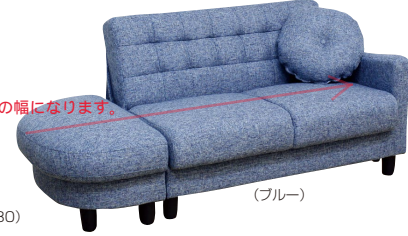

IV・GRの掲載画像は脚の色BKですがNA色しかありません。

サリー

材質/ファブリック

カラー/ブラウン・アイボリー・グリーン・ブルー・グレー・レッド

- ローリング式カウチソファ
- 座面下は大容量の収納庫付
- ワンタッチでソファベッドとしてもご利用いただけます
- 脚高:100mm/プラスチック樹脂
- クッション1個付
- 座面:S/ナイロン/ウレタン
- 中国製

※グリーン色/アイボリー色は脚の色がナチュラル色になります

収納庫サイズ
W1020×D480×H110

W1530はスツール込の幅になります。

(ブルー)

(グレー)

(レッド)

1

カウチソファ

W1530 × D720 × H680 (SH380)

¥88,000 才数18

下記画像(GR)の脚の色NAですがBKしかありません。

サリーDX

材質/ファブリック(帆布生地)

カラー/グリーン・ネイビー

- 脚のみ取付
- スツール付コンパクトカウチソファ
- スツール付なので組み替え自由
- ローリングギア仕様で座面下には便利な収納庫付
- 収納庫サイズ:W1020×D480×H110
- 座面:S/ナイロン/ウレタン
- 脚高:100mm(プラスチック脚)
- 帆布生地とは?綿と麻で織られた平織りの厚手の生地です。染料の特性上、摩擦による刺激を受けた場合、色移りする場合がありますので十分にご注意下さい
- 中国製