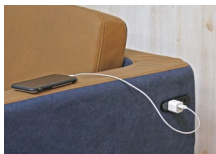

¥95,400 才数22

(アイボリー)

(イエロー)

パーカーDX

材質/帆布

カラー/グリーン・ネイビー・コーデュロイ

- 2口コンセント付
- 脚のみ取付
- クッション2個付
- 携帯やタブレットなどの充電に便利な2口コンセント付カウチソファ
- 座面:S/ナイロン/ウレタン
- 脚高:150mm(プラスチック)
- 帆布生地とは?綿と麻で織られた平織りの厚手の生地です。染料の特性上、摩擦による刺激を受けた場合、色移りする場合がございます
- 中国製