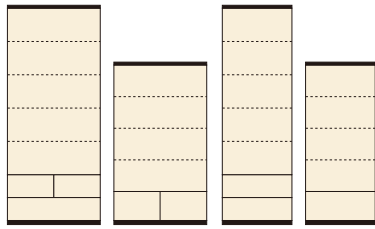

バーボン

材質 / 前板:アッシュ無垢材、コレクション側板:ポプラ無垢材
 本体:プリント化粧板
 塗装 / ウレタン塗装
 カラー / ブラウン

- 人気のバーボンシリーズのコレクションボードです
- LEDダウンライト付、棚ガラス前面にはシリコン付(割れ防止)
- ガラス扉には強化ガラス使用
- ネジ込み
- 日本製
- ※オのアイテムはオーダー対応です。
納期受注より30~60日後の出荷

バーボン シリーズ

1
 コレクション(H)80
 W800×D470×H1890
 ¥272,000 才数26

2
 コレクション(M)80
 W800×D470×H1400
 ¥223,700 才数19

3 ※オ
 コレクション(H)60
 W600×D470×H1890
 ¥251,400 才数20

4 ※オ
 コレクション(M)60
 W600×D470×H1400
 ¥201,700 才数15

ラパンII

材質 / MDF
 塗装 / エナメル塗装
 カラー / ホワイト・シルバー・
 ブラック・イエロー・
 ピンク・ブルー