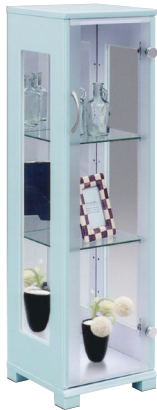

バーボン

材質 / 前板:アッシュ無垢材、コレクション側板:ポプラ無垢材
 本体:プリント化粧板
 塗装 / ウレタン塗装
 カラー / ブラウン

- 人気のバーボンシリーズのコレクションボードです
- LEDダウンライト付、棚ガラス前面にはシリコン付(割れ防止)
- ガラス扉には強化ガラス使用
- ネジ込み
- 日本製
- ※オのアイテムはオーダー対応です。
納期受注より30~60日後の出荷

バーボン シリーズ

(ピンク)

(ブルー)

(イエロー)

(ピンク)

(ブルー)

5
 コレクションボード30
 W300×D300×H1060
 ¥46,000 才数4

6
 コレクションボード50
 W500×D300×H1060
 ¥57,700 才数6

7 (追加用)
 ガラス棚30(ダボ付)
 ¥3,000