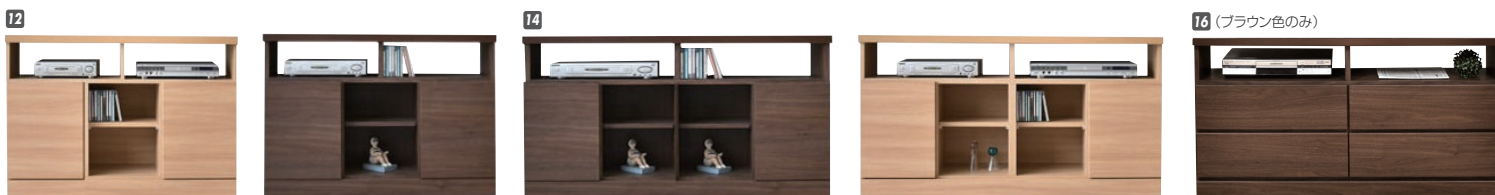

フィード

材質/強化紙
カラー/ブラウン・ナチュラル
●薄型TVボード ●グラフィック式棚タボネジ込み ●日本製
※引出しタイプはブラウン色のみ

11
TVボードA型90
W900×D310×H640
¥54,700 才数8

12
TVボードB型90
W900×D310×H640
¥54,700 才数8

13
TVボードA型120
W1200×D310×H640
¥78,400 才数10

14
TVボードB型120
W1200×D310×H640
¥69,000 才数10

15
TVボード引出しタイプ90
W900×D310×H640
¥54,700 才数8

16
TVボード引出しタイプ120
W1200×D310×H640
¥78,400 才数10