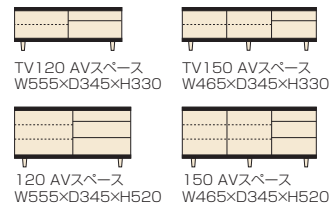

## ヴォレ

材質/オーク・バイン  
 塗装/ウレタン塗装  
 カラー/ブラウン・ホワイト・ナチュラル  
 ●ビンテージ風の引戸キャビネット  
 ●引出し全段フルオープンレール付  
 ●扉を閉めた状態でもリモコン操作可能  
 ●日本製

**1**  
**サイドボード120**  
 W1200×D380×H570(+脚120)  
 ¥127,000 才数10

**2**  
**TVボード120**  
 W1200×D380×H380(+脚120)  
 ¥104,700 才数7

**3**  
**TVボード150**  
 W1500×D380×H380(+脚120)  
 ¥127,000 才数9

**4**  
**サイドボード150**  
 W1500×D380×H570(+脚120)  
 ¥138,000 才数13

## サニー

材質/強化シート・アルダー(ブラウン)・オーク(ナチュラル)・バイン(ホワイト)  
 塗装/ウレタン塗装  
 カラー/ブラウン・ナチュラル・ホワイト  
 ●戸枠のみムク材 ●ガラス戸・板戸が選べます  
 ●日本製

**5** (D:30) (板戸・ガラス)  
**キャビネット90**  
 W870×D300×H880  
 ¥95,700 才数9

**6** (D:30) (板戸・ガラス)  
**キャビネット120**  
 W1200×D300×H880  
 ¥116,000 才数12

**10** (D:40) (板戸・ガラス)  
**キャビネット150**  
 W1490×D400×H880  
 ¥142,400 才数20