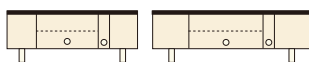

TVボードOPスペース
W460×D390×H80

TVキャビネットスペース
W460×D390×H280

キャメロン

材質/MDF強化紙
カラー/ナチュラル・ブラウン

- 引出しフルオープンレール付
- フラップ扉強化ガラス
- 棚タボネジ込み
- 本体高(270)脚高(150)
- 日本製

145TV内部

175TV内部

- 10** TVボード145
W1450×D450×H420
¥76,000 才数7
- 11** TVボード175
W1750×D450×H420
¥90,000 才数8