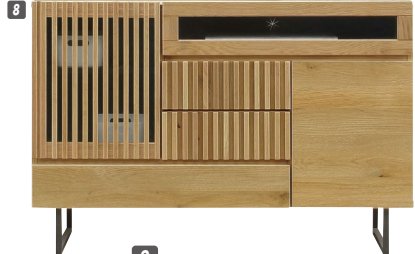

キャロウェイ

140・180共通部
 OPスペース付引出し(塗部):W500×D335×H80(有効高):カキ板高H90
 OPスペース(塗部):W560×D350×H70
 その他引出しカキ板高150(有効高175)

材質/前板:ホワイトオーク(ホワイト系アルダー(ブラウン))
 塗装/ウレタン塗装
 カラー/ホワイト・ブラウン

- 引出し:フルオープンレール付 ●CAB:右開き・左開き対応
- 天板:MDF強化紙(真空張り加工) ●TVボード:CAB:背面配線コード穴加工有
- 脚高15cm脚 ●前板と天板は真空張り加工で小口がすっきりきれい
- 日本製

1
TVボード140
 W1400×D425×H410
¥87,400 才数6

2
TVボード180
 W1800×D425×H410
¥103,700 才数8

3
センターテーブル105
 W1050×D445×H390
¥69,700 才数5

4
キャビネット(R)(L)40
 W400×D425×H750
¥61,400 才数5
 (キャビネットL)

デュオ

材質/ナラ無垢・シャイニーオーク強化紙 ●箱組 ●表面化粧仕上げ
 塗装/ウレタン塗装 ●グラフィック式棚タボ
 カラー/ナチュラル ●引出し3段引レール ●脚高15cm ●日本製

5
TVボード122
 W1223×D425×H475(内脚150)
¥105,700 才数7

6
TVボード175
 W1753×D425×H475(内脚150)
¥126,700 才数10

7
チェスト88
 W880×D425×H800(内脚150)
¥105,700 才数10

8
キャビネット120
 W1203×D425×H800(内脚150)
¥147,700 才数14

9
ミドルボード90
 W905×D425×H1270(内脚150)
¥147,700 才数17

ロゼ

材質/MDF・強化紙
 カラー/ホワイト・ブラウン

- 天板前面45°加工
- ブラックアイアン仕様で、脚の取付を内と外で2パターンで可能
- 引出しフルオープンレール仕様
- 天板背面配線コード穴加工
- 180TV:左側引出し内オープンスペース有
- 背板:コード通し穴有
- 天板・前板は真空張り加工で小口がすっきりきれい
- 日本製

(ブラウン)

10
TVボード140
 W1400×D400×H400
¥70,000 才数6