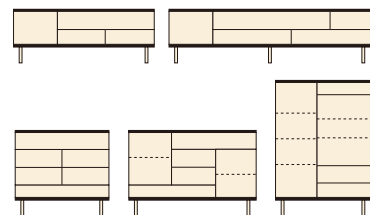

キャロウェイ

140・180共通部
 OPスペース付引出し(塗部):W500×D335×H80(有効高):カキ板高H90
 OPスペース(塗部):W560×D350×H70
 その他引出しカキ板高150(有効高175)

材質/前板:ホワイトオーク(ホワイト系アルダー(ブラウン))
 塗装/ウレタン塗装
 カラー/ホワイト・ブラウン

- 引出し:フルオープンレール付 ●CAB:右開き・左開き対応
- 天板:MDF強化紙(真空張り加工) ●TVボード:CAB:背面配線コード穴加工有
- 脚高15cm脚 ●前板と天板は真空張り加工で小口がすっきりきれい
- 日本製

1
TVボード140
 W1400×D425×H410
¥87,400 才数6

2
TVボード180
 W1800×D425×H410
¥103,700 才数8

3
センターテーブル105
 W1050×D445×H390
¥69,700 才数5

4
キャビネット(R)(L)40
 W400×D425×H750
¥61,400 才数5
 (キャビネットL)

デュオ

材質/ナラ無垢・シャイニーオーク強化紙 ●箱組 ●表面化粧仕上げ
 塗装/ウレタン塗装 ●グラフィック式棚タボ
 カラー/ナチュラル ●引出し3段引レール ●脚高15cm ●日本製

5
TVボード122
 W1223×D425×H475(内脚150)
¥105,700 才数7

6
TVボード175
 W1753×D425×H475(内脚150)
¥126,700 才数10

7
チェスト88
 W880×D425×H800(内脚150)
¥105,700 才数10

8
キャビネット120
 W1203×D425×H800(内脚150)
¥147,700 才数14

9
ミドルボード90
 W905×D425×H1270(内脚150)
¥147,700 才数17

ロゼ

材質/MDF・強化紙
 カラー/ホワイト・ブラウン

- 天板前面45°加工
- ブラックアイアン仕様で、脚の取付を内と外で2パターンで可能
- 引出しフルオープンレール仕様
- 天板背面配線コード穴加工
- 180TV:左側引出し内オープンスペース有
- 背板:コード通し穴有
- 天板・前板は真空張り加工で小口がすっきりきれい
- 日本製

(ブラウン)

10
TVボード140
 W1400×D400×H400
¥70,000 才数6