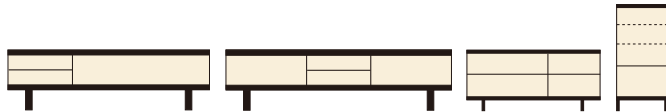

キャロウェイ

140・180共通部
 OPスペース付引出し(塗部):W500×D335×H80(有効高):カキ板高H90
 OPスペース(塗部):W560×D350×H70
 その他引出しカキ板高150(有効高175)

材質/前板:ホワイトオーク(ホワイト系アルダー(ブラウン))
 塗装/ウレタン塗装
 カラー/ホワイト・ブラウン

- 引出し:フルオープンレール付 ●CAB:右開き・左開き対応
- 天板:MDF強化紙(真空張り加工) ●TVボード:CAB:背面配線コード穴加工有
- 脚高15cm脚 ●前板と天板は真空張り加工で小口がすっきりきれい
- 日本製

1
TVボード140
 W1400×D425×H410
¥87,400 才数6

2
TVボード180
 W1800×D425×H410
¥103,700 才数8

3
センターテーブル105
 W1050×D445×H390
¥69,700 才数5

4
キャビネット(R)(L)40
 W400×D425×H750
¥61,400 才数5
 (キャビネットL)

デュオ

材質/ナラ無垢・シャイニーオーク強化紙 ●箱組 ●表面化粧仕上げ
 塗装/ウレタン塗装 ●グラフィック式棚タボ
 カラー/ナチュラル ●引出し3段引レール ●脚高15cm ●日本製

5
TVボード122
 W1223×D425×H475(内脚150)
¥105,700 才数7

6
TVボード175
 W1753×D425×H475(内脚150)
¥126,700 才数10

7
チェスト88
 W880×D425×H800(内脚150)
¥105,700 才数10

8
キャビネット120
 W1203×D425×H800(内脚150)
¥147,700 才数14

9
ミドルボード90
 W905×D425×H1270(内脚150)
¥147,700 才数17

ロゼ

材質/MDF・強化紙
 カラー/ホワイト・ブラウン

- 天板前面45°加工
- ブラックアイアン仕様で、脚の取付を内と外で2パターンで可能
- 引出しフルオープンレール仕様
- 天板背面配線コード穴加工
- 180TV:左側引出し内オープンスペース有
- 背板:コード通し穴有
- 天板・前板は真空張り加工で小口がすっきりきれい
- 日本製

(ブラウン)

10
TVボード140
 W1400×D400×H400
¥70,000 才数6