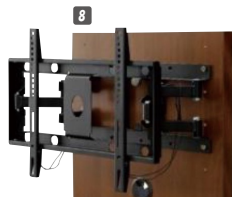

¥319,400 才数26

2

TVボード180
W1800×D420×H450

¥218,700 才数15

クルーダ

材質 / ウォールナット・オークナチュラル
塗装 / ウレタン塗装
カラー / ブラウン・ナチュラル

- 引出し箱組
- フルオープンスライドレール付
- 脚ダボネジ込み
- 合板/繊維板・4☆
- 塗料/接着剤・4☆
- 120・150・180ローボードの扉は、赤外線透過突板貼りガラス
扉を閉じた状態でもリモコン操作できます
(注)通常のガラスより赤外線透過の距離が短くなります
- 120、150サイドボードは、AV機器の収納もできます
扉を閉じた状態でのリモコン操作はできません
- サイドボード、ローボードとも別売りの壁掛パネルセットの取付ができます
- 日本製