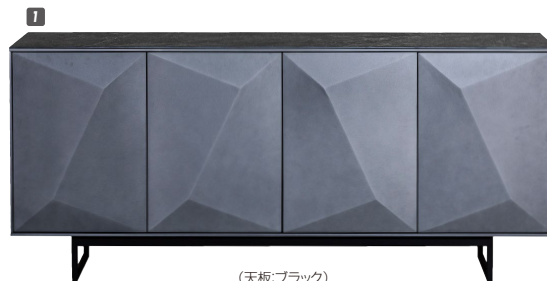

ロベルタ

材質 / 天板セラミック(6mm)
MDF・脚スチール
カラー / 天板:ブラック(艶なし)
天板:ホワイト(艶あり)

- 中国製
- TVボード
- 真中脚アジャスター付
- 完成品
- 引出しワンタッチ

(天板:ホワイト)

(天板:ブラック)

(天板:ブラック)

1

サイドボード180
W1800×D420×H790

¥319,400 才数26

2

TVボード180
W1800×D420×H450

¥218,700 才数15

クルーダ

材質 / ウォールナット・オークナチュラル
塗装 / ウレタン塗装
カラー / ブラウン・ナチュラル

- 引出し箱組
- フルオープンスライドレール付
- 脚ダボネジ込み
- 合板/繊維板・4☆
- 塗料/接着剤・4☆
- 120・150・180ローボードの扉は、赤外線透過突板貼りガラス
扉を閉じた状態でもリモコン操作できます
(注)通常のガラスより赤外線透過の距離が短くなります
- 120、150サイドボードは、AV機器の収納もできます
扉を閉じた状態でのリモコン操作はできません
- サイドボード、ローボードとも別売りの壁掛パネルセットの取付ができます
- 日本製

(ブラウン)

(ナチュラル)

3
サイドボード(H)120
W1200×D410×H780
¥191,700 才数12

4
サイドボード(H)150
W1500×D410×H780
¥234,700 才数15

5
ローボード120
W1200×D410×H460
¥150,400 才数6

6
ローボード150
W1500×D410×H460
¥191,700 才数8

7
ローボード180
W1800×D410×H460
¥211,700 才数9