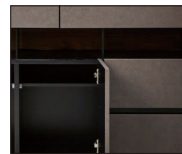

ロッソ

材質 / MDF・強化シート
天板トップ:強化ガラス
脚:アイアン
カラー / ブラウン木目・グレー

- 間接照明LED付
- 引出しフルオープンレール
- 2口コンセント付
- 中国製

上段は、フェルト付きの引出しになっており、アクセサリーや小物関係を飾って収納できるスペースになっています

携帯電話やタブレットの充電などに便利な、2口コンセント付

足元には、間接照明のLEDが付いています
ホテルの一室にいるような空間を演出します

引出し収納、扉収納(可動棚付き)、オープン収納部分があり、様々な物を収納できるように設計されています

(ブラウン木目)

(グレー)

1
キャビネット74
W740×D400×H830
¥96,000 才数11

2
キャビネット110
W1100×D400×H830
¥118,400 才数16

グラム

材質 / MDF・強化シート・格子部&取手:オーク無垢
カラー / ブラック/ブラウン/グレー/ナチュラル

- 引出しフルオープンレール
- 底板フェルト貼り
- 中国製

触った感覚もザラザラとしているセラミック調のモダンなシートと、温かみのある無垢材がマッチ

細部に拘ったフォルムシンプルでモダンなデザインに和のテイストをプラスする事でより高級感のある空間を演出します

扉を閉じた状態でもリモコン操作が可能
機能性だけではなく、扉の斜め構造にも拘った事で、デザイン性も兼ね備えています

左右扉の収納スペースの棚はすべて可動式
収納する物に合わせて昇降調整が可能です
又、引出し部分には奥の物まで取り出せるフルオープンレールを採用

(ブラック/ブラウン)

テーブルは、側面に開く引出し収納スペース付
又、全ての引出し内部にはフェルト貼りを施しており、見えな場所にもまげり抜いた構造になっています

カラーは2色展開
ナチュラルなモダンな好む方にはGY×NA
シックでモダンな雰囲気をお好む方にはBK×WNがおすすめです(上記画像はGY×NA)

3
ローボード180
W1800×D440×H450
¥115,000 才数16

4
キャビネット75
W750×D440×H1290
¥142,000 才数18