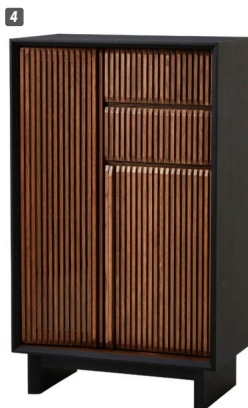

ロッソ

材質 / MDF・強化シート
天板トップ:強化ガラス
脚:アイアン
カラー / ブラウン木目・グレー

- 間接照明LED付
- 引出しフルオープンレール
- 2口コンセント付
- 中国製

上段は、フェルト付きの引出しになっており、アクセサリーや小物関係を飾って収納できるスペースになっています

携帯電話やタブレットの充電などに便利な、2口コンセント付

足元には、間接照明のLEDが付いています
ホテルの一室にいるような空間を演出します

引出し収納、扉収納(可動棚付き)、オープン収納部分があり、様々な物を収納できるように設計されています

(ブラウン木目)

(グレー)

1
キャビネット74
W740×D400×H830
¥96,000 才数11

2
キャビネット110
W1100×D400×H830
¥118,400 才数16

グラム

材質 / MDF・強化シート・格子部&取手:オーク無垢
カラー / ブラック/ブラウン/グレー/ナチュラル

- 引出しフルオープンレール
- 底板フェルト貼り
- 中国製

触った感覚もザラザラとしているセラミック調のモダンなシートと、温かみのある無垢材がマッチ

細部に拘ったフォルムシンプルでモダンなデザインに和のテイストをプラスする事でより高級感のある空間を演出します

扉を閉じた状態でもリモコン操作が可能
機能性だけではなく、扉の斜め構造にも拘った事で、デザイン性も兼ね備えています

左右扉の収納スペースの棚はすべて可動式
収納する物に合わせて昇降調整が可能です
又、引出し部分には奥の物まで取り出せるフルオープンレールを採用

(ブラック/ブラウン)

テーブルは、側面に開く引出し収納スペース付
又、全ての引出し内部にはフェルト貼りを施しており、見えな場所にもまげり抜いた構造になっています

カラーは2色展開
ナチュラルなモダンな好む方にはGY×NA
シックでモダンな雰囲気をお好む方にはBK×WNがおすすめです(上記画像はGY×NA)

3
ローボード180
W1800×D440×H450
¥115,000 才数16

4
キャビネット75
W750×D440×H1290
¥142,000 才数18