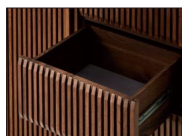

ロッソ

材質 / MDF・強化シート
天板トップ:強化ガラス
脚:アイアン
カラー / ブラウン木目・グレー

- 間接照明LED付
- 引出しフルオープンレール
- 2口コンセント付
- 中国製

上段は、フェルト付きの引出しになっており、アクセサリーや小物関係を飾って収納できるスペースになっています

携帯電話やタブレットの充電などに便利な、2口コンセント付

足元には、間接照明のLEDが付いています
ホテルの一室にいるような空間を演出します

引出し収納、扉収納(可動棚付き)、オープン収納部分があり、様々な物を収納できるように設計されています

(ブラウン木目)

(グレー)

1
キャビネット74
W740×D400×H830
¥96,000 才数11

2
キャビネット110
W1100×D400×H830
¥118,400 才数16

グラム

材質 / MDF・強化シート・格子部&取手:オーク無垢
カラー / ブラック/ブラウン/グレー/ナチュラル

- 引出しフルオープンレール
- 底板フェルト貼り
- 中国製

触った感覚もザラザラとしているセラミック調のモダンなシートと、温かみのある無垢材がマッチ

細部に拘ったフォルムシンプルでモダンなデザインに和のテイストをプラスする事でより高級感のある空間を演出します

扉を閉じた状態でもリモコン操作が可能
機能性だけではなく、扉の斜め構造にも拘った事で、デザイン性も兼ね備えています

左右扉の収納スペースの棚はすべて可動式
収納する物に合わせて昇降調整が可能です
又、引出し部分には奥の物まで取り出せるフルオープンレールを採用

(ブラック/ブラウン)

テーブルは、側面に開く引出し収納スペース付
又、全ての引出し内部にはフェルト貼りを施しており、見えな場所にもまげり抜いた構造になっています

カラーは2色展開
ナチュラルなモダンな好む方にはGY×NA
シックでモダンな雰囲気をお好む方にはBK×WNがおすすめです(上記画像はGY×NA)

3
ローボード180
W1800×D440×H450
¥115,000 才数16

4
キャビネット75
W750×D440×H1290
¥142,000 才数18