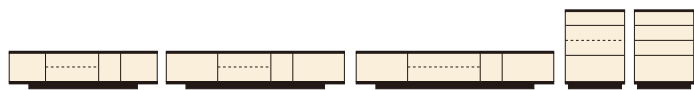

(ウォールナット)

(ナチュラル)

**1**  
 TVボード166  
 W1665×D410×H400  
 ¥98,000 才数12

**2**  
 TVボード180  
 W1805×D410×H400  
 ¥117,000 才数13

**3**  
 TVボード210  
 W2120×D410×H400  
 ¥135,000 才数15

**4**  
 センターテーブル105  
 W1050×D500×H370  
 ¥78,400 才数9

# ENN(エン)

材質 / ホワイトオーク(ナチュラル)・ウォールナット(ウォールナット)

塗装 / ウレタン樹脂塗装  
 カラー / ナチュラル・ダークブラウン

- 棚板厚20mm
- 棚板可動ピッチ60mm
- ソフトダウンステー
- 筋有
- 引出しは黒シート貼り
- フルオープンスライドレール付
- 棚ダボネジ込み
- 引出し箱組
- 日本製

(ダークブラウン)

(ナチュラル)

60 OPスペース  
 W554×D405×H307

**5**  
 TVボード150  
 W1500×D445×H382  
 ¥174,700 才数10

**6**  
 TVボード180  
 W1800×D445×H382  
 ¥192,400 才数12

**7**  
 TVボード200  
 W2000×D445×H382  
 ¥218,700 才数13

**8**  
 キャビOP60  
 W600×D442×H800  
 ¥88,400 才数8