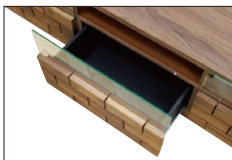

## クレスポ

材質 / ウォールナット  
カラー / ブラウン

- ウォールナットの木目と  
ブラックガラスが絶妙なコントラストで  
スタイリッシュなTVボードです
- 日本製

2

TVスタンド160  
W1600×D435×H330  
¥163,000 才数12

2

## グロッセ

材質 / ウォールナット  
カラー / ブラウン

- 突板ガラスを使用しており  
扉を締めたままりモコン  
操作ができます
- 日本製

3

TVスタンド180  
W1800×D467×H350  
¥326,000 才数15

3

## ブロッコ

材質 / ウォールナット  
カラー / ブラウン

- 前板のブロックは1つ1つ  
手作業で削られた角材です
- 日本製

4

TVスタンド160  
W1632×D427×H377  
¥237,700 才数14

4