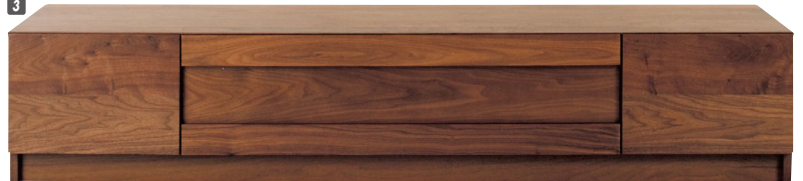

## ヴィルト

材質 / ウォールナット  
カラー / ブラウン

- 突板ガラスを使用しており扉を  
締めたままりモコン操作ができます
- 日本製

1

TVスタンド170  
W1700×D440×H437  
¥278,000 才数12

1

## クレスポ

材質 / ウォールナット  
カラー / ブラウン

- ウォールナットの木目と  
ブラックガラスが絶妙なコントラストで  
スタイリッシュなTVボードです
- 日本製

2

TVスタンド160  
W1600×D435×H330  
¥163,000 才数12

2

## グロッセ

材質 / ウォールナット  
カラー / ブラウン

- 突板ガラスを使用しており  
扉を締めたままりモコン  
操作ができます
- 日本製

3

TVスタンド180  
W1800×D467×H350  
¥326,000 才数15

3

## ブロッコ

材質 / ウォールナット  
カラー / ブラウン

- 前板のブロックは1つ1つ  
手作業で削られた角材です
- 日本製

4

TVスタンド160  
W1632×D427×H377  
¥237,700 才数14

4