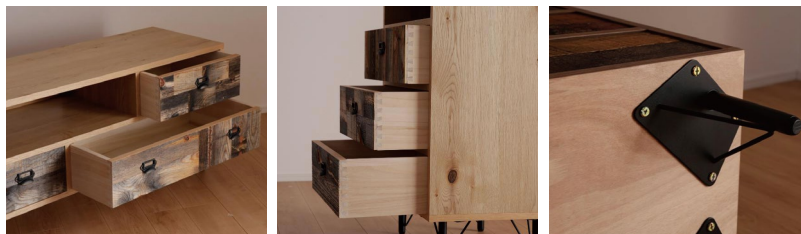

マール

廃盤

材質 / 本体:ウォールナット・ホワイトオーク節あり突板
前板:リクバネ・古材3mmパネル貼り合わせ
脚:スチール
塗装 / 本体:ウレタン塗装
前板:オイル塗装
脚:黒色塗装
カラー / ウォールナット・ホワイトオーク

- 表面に古材の3mmパネルを手作業で1枚1枚貼り合わせております
- 商品ごとに異なる味わいをお楽しみください
- ウォールナット/ビンテージオーク/シルバーバーバンシャビー(グレイッシュ系古材)
- 日本製

(ウォールナット)

(ホワイトオーク)

(ウォールナット)

(ホワイトオーク)

1
TVボード160
W1600×D420×H550
¥180,000 才数16

2
チェスト60
W600×D420×H950
¥163,400 才数10

アミコ

材質 / 本体:アッシュ突板
前板(扉):アッシュ無垢
脚:スチール
塗装 / オイル塗装

- 強度のあるアッシュ無垢材を扉に使用
- 木目も美しく収納にも優れたキャビネットです
- 日本製

120キャビネット仕様変更
付属品として補強脚追加(真ん中ろくろ脚(BK))
完成品 組立品(スチール脚・補強脚/後取付に変更)
サイズ変更(W1220*D420*H755)

3
TVボード180
W1800×D445×H460
¥188,700 才数16

4
キャビネット120
W1200×D400×H890
¥188,700 才数15