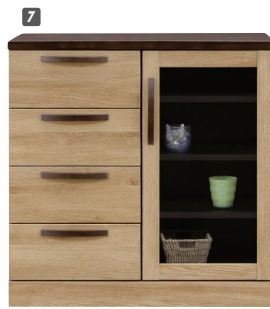

バギー

材質/強化シート
カラー/ナチュラル・ブラウン
●フルオープンレール
●スライドレール
●ベトナム製

1
MTV170
W1692×D420×H1805
¥152,000 才数21(3ヶ口)
170TVスペース
W1190×D877×H420

2
MTV200
W1992×D420×H1805
¥173,700 才数23(3ヶ口)
200TVスペース
W1490×D877×H420
引出し内寸
W415×D325×H138

バギー

材質/強化紙
カラー/ナチュラル・ブラウン

●マルチラック:ラバーウッド脚・可動棚3枚
●何でも飾れて収納できるマルチラックです。ジョイント可能で、2台以上組み合わせられます
●人気のシリーズにアイテム追加です ●チェスト・服吊りもあります
●TV・サイドボード:木製取手、引出しフルオープンレール付 ●マルチラックは組立式 ●ベトナム製

3
マルチラック60
W601×D400×H1800
¥76,000 才数8(2ヶ口)

4
マルチラック80
W801×D400×H1800
¥86,000 才数10(2ヶ口)

(ナチュラル)

5
テレビボード120
W1192×D420×H350
¥54,400 才数7

6
テレビボード150
W1492×D420×H350
¥64,400 才数9

7
サイドボード80
W800×D430×H815
¥71,000 才数11

8
サイドボード120
W1192×D430×H815
¥92,000 才数16