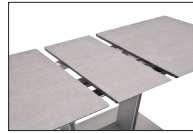

¥155,400 才数10(2ヶ口)

2
 回転チェア
 W660×D660×H760(SH430)

¥38,400 才数9(2脚入)

レッサー

材質/セラミック6mm・MDF18mm・アイアン
 塗装/脚部:粉体塗装
 カラー/テーブル:ホワイト・グレー
 チェア:グレー・ブラック

- 自動伸長式テーブル
- 熱や傷に強いセラミック材を使用しております
- 用途に応じてご利用いただける伸長式のテーブルです
- 中国製