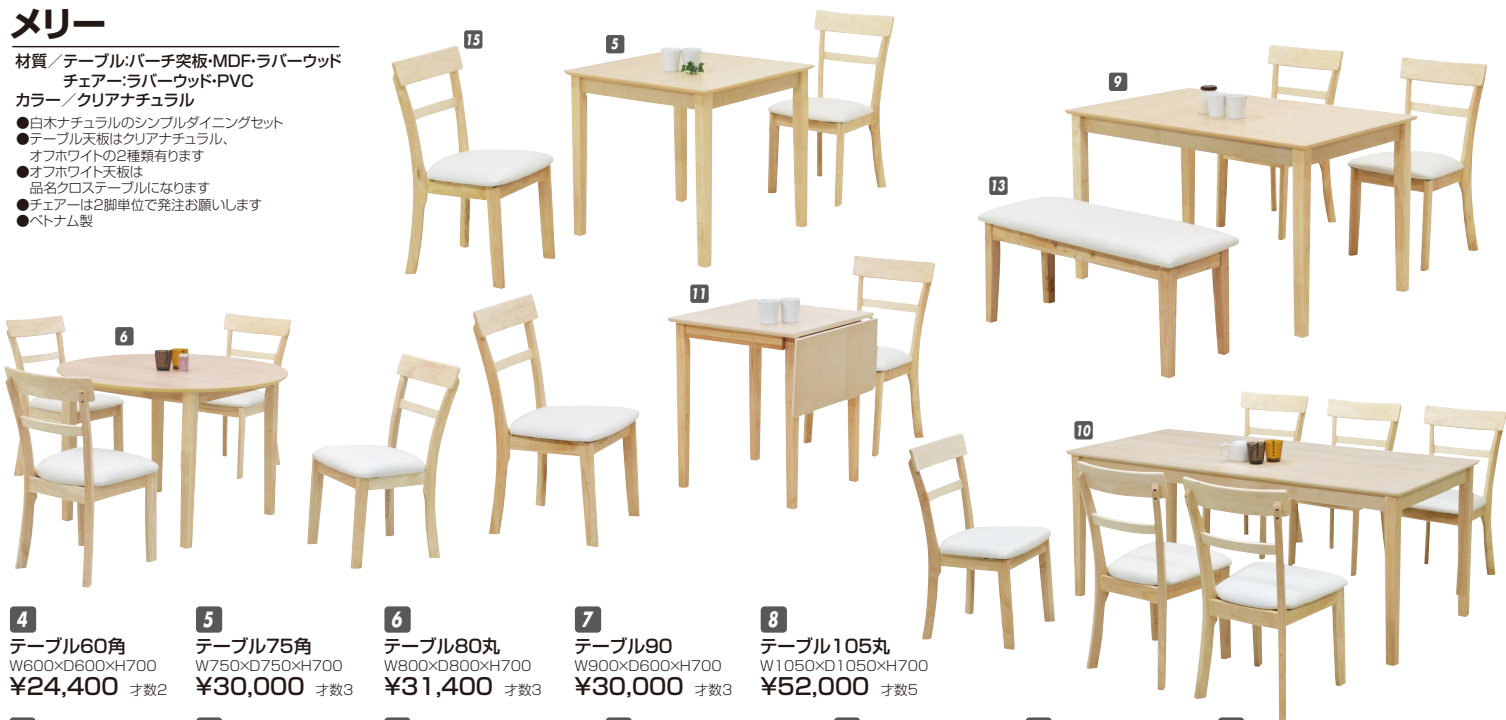

アンドラ

材質/テーブル:アッシュ突板・ラバーウッド
 チェア:ラバーウッド・PVC
 カラー/ブラウン・ナチュラル

- 天板はアッシュ突板
- ベトナム製

(ブラウン)

(ナチュラル)

- 1** テーブル180
 W1800×D800×H700
 ¥32,700 才数7
- 2** テーブル120
 W1200×D750×H700
 ¥24,000 才数4
- 3** チェア
 W420×D460×H770(SH430)
 ¥13,700 才数8(2脚入)

メリー

材質/テーブル:バーチ突板・MDF・ラバーウッド
 チェア:ラバーウッド・PVC
 カラー/クリアナチュラル

- 白木ナチュラルのシンプルダイニングセット
- テーブル天板はクリアナチュラル、オフホワイトの2種類があります
- オフホワイト天板は品名クロステーブルになります
- チェアは2脚単位で発注をお願いします
- ベトナム製

- 4** テーブル60角
 W600×D600×H700
 ¥24,400 才数2
- 5** テーブル75角
 W750×D750×H700
 ¥30,000 才数3
- 6** テーブル80丸
 W800×D800×H700
 ¥31,400 才数3
- 7** テーブル90
 W900×D600×H700
 ¥30,000 才数3
- 8** テーブル105丸
 W1050×D1050×H700
 ¥52,000 才数5
- 9** テーブル120
 W1200×D750×H700
 ¥37,000 才数4
- 10** テーブル170
 W1700×D800×H700
 ¥57,700 才数6
- 11** バタフライテーブル90
 W600+300×D600×H700
 ¥38,000 才数3
- 12** バタフライテーブル120
 W800+400×D750×H700
 ¥47,400 才数4
- 13** ベンチ95
 W950×D350×H430
 ¥19,700 才数2
- 14** ベンチ150
 W1510×D350×H430
 ¥27,700 才数3
- 15** チェア
 W430×D490×H820(SH430)
 ¥19,400 才数9(2脚入)

MAC/アービー

材質/テーブル:天板メラミン化粧板・ラバーウッド
 チェア:ラバーウッド・PVC
 カラー/ダークブラウン

- チェアは2脚単位で発注をお願いします
- ベトナム製

- 16** テーブル75
 W750×D750×H700
 ¥30,000 才数3
- 17** テーブル120
 W1200×D750×H700
 ¥37,000 才数4
- 18** テーブル170
 W1700×D800×H700
 ¥57,700 才数6
- 20** テーブル105丸
 W1050×D1050×H700
 ¥52,000 才数5
- 19** テーブル80丸
 W800×D800×H700
 ¥31,400 才数3
- 21** バタフライテーブル120
 W800×D750×H700
 ¥47,400 才数4
- 22** ベンチ95
 W950×D350×H430
 ¥19,700 才数2
- 23** ベンチ150
 W1510×D350×H430
 ¥27,700 才数3
- 24** チェア
 W430×D490×H820(SH430)
 ¥19,400 才数9(2脚入)