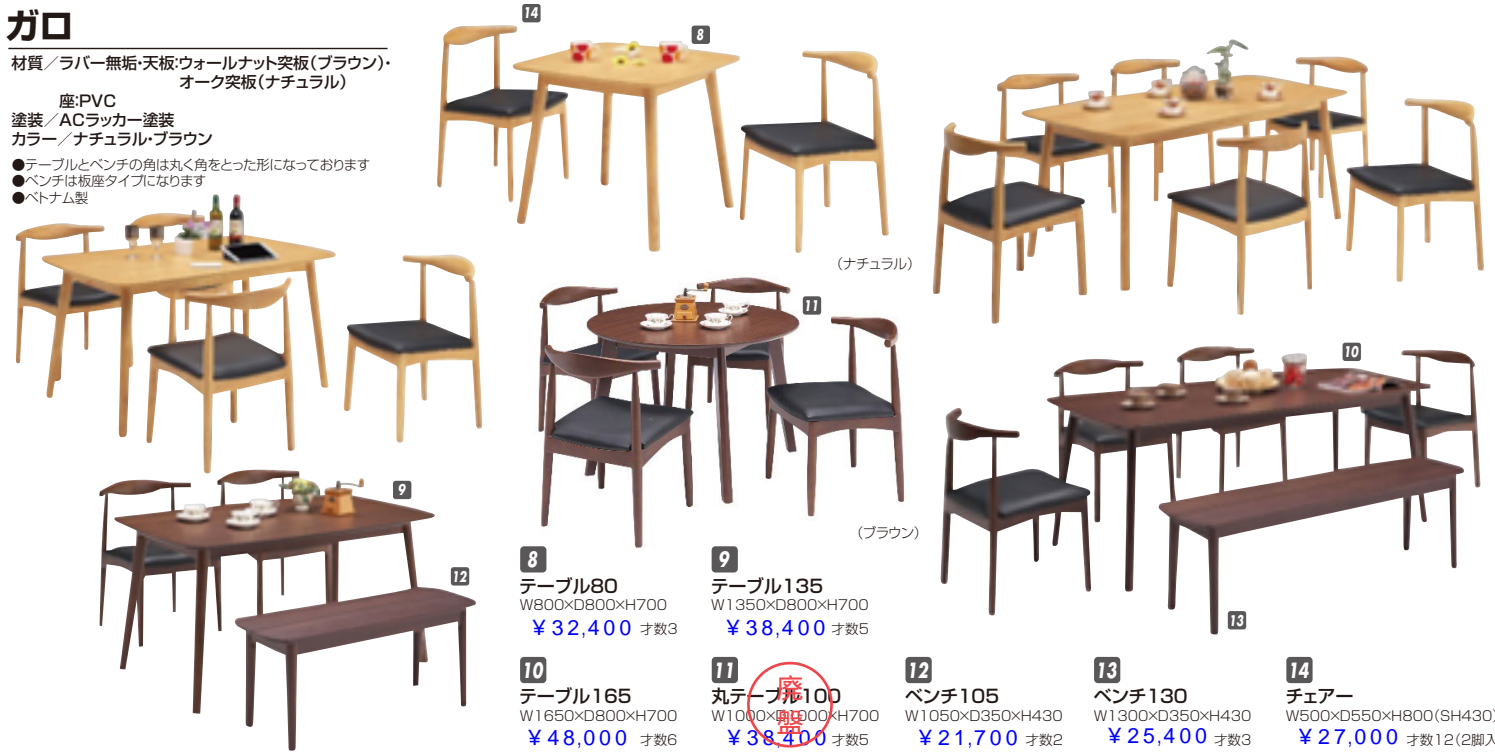

レシピ

材質 / ラバー無垢・天板・ウォールナット突板(ブラウン)・オーク突板(ナチュラル)

座:ファブリック
 塗装 / ACラッカー塗装
 カラー / ナチュラル・ブラウン

- テーブルとベンチの角は丸く角をとった形になっております
- ベンチは板座タイプになります
- 座面ファブリック:色はブラウンフレームにはブルー生地 ナチュラルフレームにはグリーン生地となりまして色違いはございません
- ベトナム製

- | | | | | | | |
|---|---|---|---|--|--|---|
| 1
テーブル80
W800×D800×H700
¥32,400 才数3 | 2
テーブル135
W1350×D800×H700
¥38,400 才数5 | 3
テーブル165
W1650×D800×H700
¥48,000 才数6 | 4
丸テーブル100
W1000×D1000×H700
¥38,400 才数5 | 5
ベンチ105
W1050×D350×H430
¥21,700 才数2 | 6
ベンチ130
W1300×D350×H430
¥25,400 才数3 | 7
チェア
W465×D600×H815(SH450)
¥22,400 才数12(2脚入) |
|---|---|---|---|--|--|---|

ガロ

材質 / ラバー無垢・天板・ウォールナット突板(ブラウン)・オーク突板(ナチュラル)

座:PVC
 塗装 / ACラッカー塗装
 カラー / ナチュラル・ブラウン

- テーブルとベンチの角は丸く角をとった形になっております
- ベンチは板座タイプになります
- ベトナム製

- | | | | | | | |
|---|---|--|--|---|---|--|
| 8
テーブル80
W800×D800×H700
¥32,400 才数3 | 9
テーブル135
W1350×D800×H700
¥38,400 才数5 | 10
テーブル165
W1650×D800×H700
¥48,000 才数6 | 11
丸テーブル100
W1000×D1000×H700
¥38,400 才数5 | 12
ベンチ105
W1050×D350×H430
¥21,700 才数2 | 13
ベンチ130
W1300×D350×H430
¥25,400 才数3 | 14
チェア
W500×D550×H800(SH430)
¥27,000 才数12(2脚入) |
|---|---|--|--|---|---|--|

テーブル:ウィング/チェア:レシピ・ガロ

材質 / ラバー無垢・ウォールナット突板・オーク突板
 座:PVC・FAB
 塗装 / テーブル:ACラッカー塗装
 チェア:NCラッカー塗装
 カラー / ナチュラル・ブラウン

- 両バタテーブル
- 色々なスペース活用が可能なバタフライテーブルです
- ベトナム製

- | | | | |
|---|--|---|--|
| 15
両バタテーブル90
W900×D600~900×H700
¥37,700 才数4 | 16
両バタテーブル105
W1050×D750~1050×H700
¥40,400 才数5 | 17
チェア-FAB(レシピ)
W500×D550×H800(SH430)
¥22,400 才数12(2脚入) | 18
チェア-PVC(ガロ)
W500×D550×H800(SH430)
¥27,000 才数12(2脚入) |
|---|--|---|--|