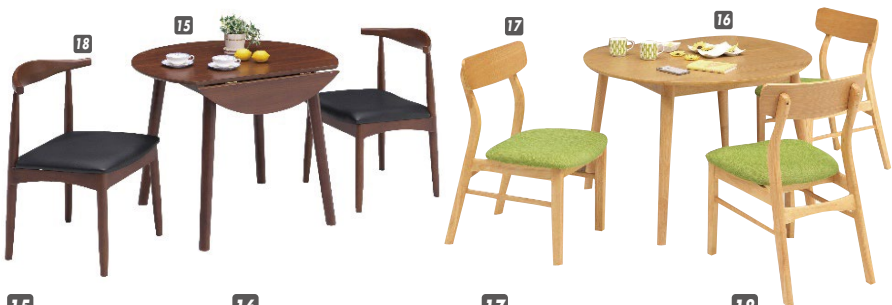

レシピ

材質 / ラバー無垢・天板・ウォールナット突板(ブラウン)・オーク突板(ナチュラル)

座:ファブリック
 塗装 / ACラッカー塗装
 カラー / ナチュラル・ブラウン

- テーブルとベンチの角は丸く角をとった形になっております
- ベンチは板座タイプになります
- 座面ファブリック:色はブラウンフレームにはブルー生地 ナチュラルフレームにはグリーン生地となりまして色違いはございません
- ベトナム製

- | | | | | | | |
|---|---|---|---|--|--|---|
| 1
テーブル80
W800×D800×H700
¥32,400 才数3 | 2
テーブル135
W1350×D800×H700
¥38,400 才数5 | 3
テーブル165
W1650×D800×H700
¥48,000 才数6 | 4
丸テーブル100
W1000×D1000×H700
¥38,400 才数5 | 5
ベンチ105
W1050×D350×H430
¥21,700 才数2 | 6
ベンチ130
W1300×D350×H430
¥25,400 才数3 | 7
チェア
W465×D600×H815(SH450)
¥22,400 才数12(2脚入) |
|---|---|---|---|--|--|---|

ガロ

材質 / ラバー無垢・天板・ウォールナット突板(ブラウン)・オーク突板(ナチュラル)

座:PVC
 塗装 / ACラッカー塗装
 カラー / ナチュラル・ブラウン

- テーブルとベンチの角は丸く角をとった形になっております
- ベンチは板座タイプになります
- ベトナム製

- | | | | | | | |
|---|---|--|--|---|---|--|
| 8
テーブル80
W800×D800×H700
¥32,400 才数3 | 9
テーブル135
W1350×D800×H700
¥38,400 才数5 | 10
テーブル165
W1650×D800×H700
¥48,000 才数6 | 11
丸テーブル100
W1000×D1000×H700
¥38,400 才数5 | 12
ベンチ105
W1050×D350×H430
¥21,700 才数2 | 13
ベンチ130
W1300×D350×H430
¥25,400 才数3 | 14
チェア
W500×D550×H800(SH430)
¥27,000 才数12(2脚入) |
|---|---|--|--|---|---|--|

テーブル:ウィング/チェア:レシピ・ガロ

材質 / ラバー無垢・ウォールナット突板・オーク突板
 座:PVC・FAB
 塗装 / テーブル:ACラッカー塗装
 チェア:NCラッカー塗装
 カラー / ナチュラル・ブラウン

- 両バタテーブル
- 色々なスペース活用が可能なバタフライテーブルです
- ベトナム製

- | | | | |
|---|--|---|--|
| 15
両バタテーブル90
W900×D600~900×H700
¥37,700 才数4 | 16
両バタテーブル105
W1050×D750~1050×H700
¥40,400 才数5 | 17
チェア-FAB(レシピ)
W500×D550×H800(SH430)
¥22,400 才数12(2脚入) | 18
チェア-PVC(ガロ)
W500×D550×H800(SH430)
¥27,000 才数12(2脚入) |
|---|--|---|--|