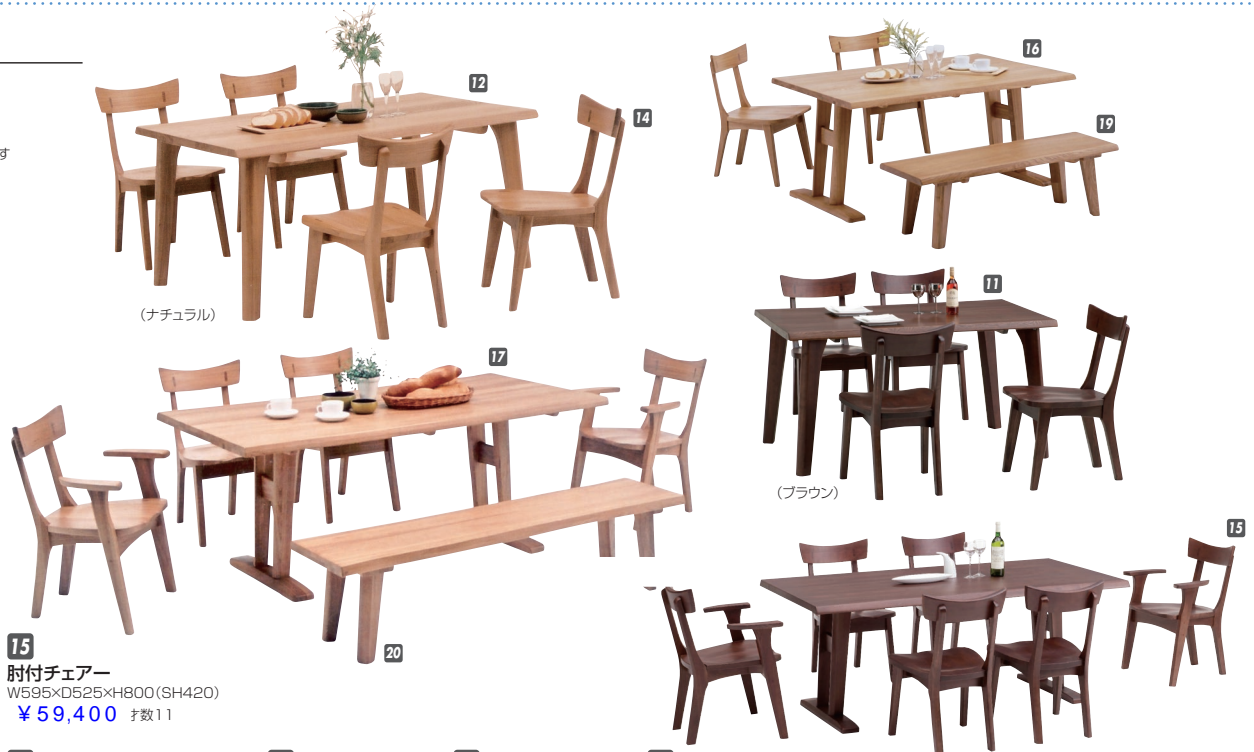

## ステラ

材質 / タモ無垢  
塗装 / ウレタン塗装  
カラー / ナチュラル

●中国製

**8**  
テーブル150  
W1500×D850×H700  
¥132,400 才数8(2ヶ口)

**9**  
テーブル180  
W1800×D850×H700  
¥159,400 才数9(2ヶ口)

**10**  
肘付チェア  
W540×D525×H675(SH430)  
¥43,400 才数9

## 春日

材質 / タモ無垢  
塗装 / ウレタン塗装  
カラー / ナチュラル・ブラウン

●テーブル40mm通し厚  
●テーブルの脚を2本脚と4本脚選べます  
●中国製

**11**  
テーブル135(4本脚)  
W1350×D850×H700  
¥186,000 才数7(2ヶ口)

**12**  
テーブル150(4本脚)  
W1500×D900×H700  
¥207,000 才数7(2ヶ口)