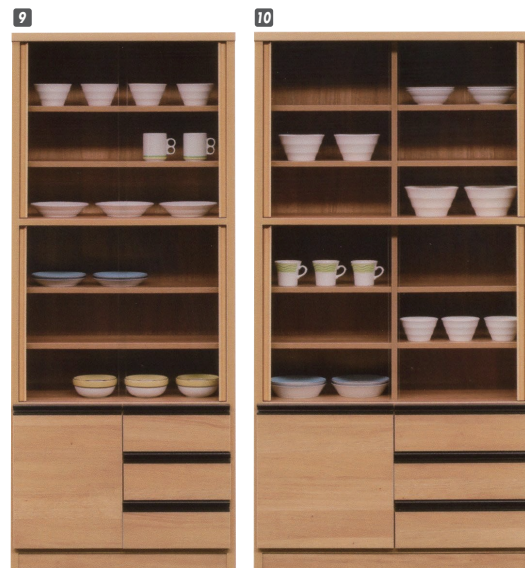

## ミニキャビン

材質/強化紙  
カラー/ホワイト木目・ナチュラル木目・ブラウン木目

- 引出し三方組
- 差し込みダボ
- 3色対応
- 日本製

- 4 (ホワイト) ミニ食器棚60 W590×D320×H1250 ¥37,700 才数9
- 5 (ナチュラル) ミニ食器棚75 W710×D320×H1250 ¥43,400 才数11
- 6 (ブラウン) ミニ食器棚90 W885×D320×H1250 ¥49,400 才数13

## ミニキャスター

材質/強化紙  
カラー/ナチュラル

- 引出し三方組
- 差し込みダボ
- 日本製

- 7 ミニ食器棚75 W710×D320×H1145 ¥47,400 才数10
- 8 ミニ食器棚90 W885×D320×H1145 ¥52,000 才数12

## キャスター

材質/強化紙  
カラー/ナチュラル

- 引出し三方組
- 差し込みダボ
- 日本製

- 9 食器棚75 W720×D320×H1735 ¥55,000 才数15
- 10 食器棚90 W900×D320×H1735 ¥59,700 才数19

## クオーネ

材質/MDF強化シート  
カラー/ダークブラウン・ホワイト・ナチュラル

- キッチンボード2口コンセント付
- スライドカウンター
- キッチンボード引出しスライドレール付
- ミストベンガラス
- ダイニングボード扉内可動棚2枚
- 日本製

60 OPスペース  
上下:W550×D360×H410

- 11 キッチンボード60 W599×D400×H1790 ¥49,000 才数16
- 12 ダイニングボード60 W599×D400×H1790 ¥49,000 才数16