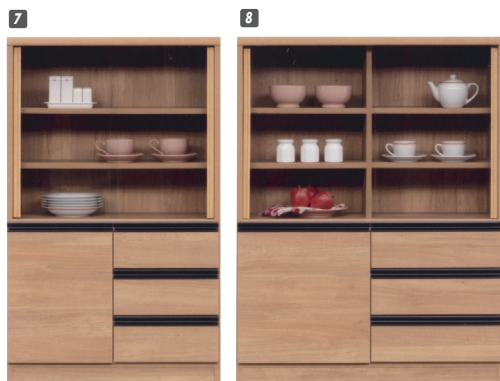

## キャビン

材質/強化紙  
カラー/ナチュラル木目・ホワイト木目・ブラウン木目

- 引出し三方組
- 差し込みダボ
- 3色対応
- 日本製

- 1 (ナチュラル) 食器棚60 W600×D320×H1770 ¥45,400 才数13
- 2 (ホワイト) 食器棚75 W720×D320×H1770 ¥49,400 才数15
- 3 (ブラウン) 食器棚90 W900×D320×H1770 ¥53,000 才数19

## ミニキャビン

材質/強化紙  
カラー/ホワイト木目・ナチュラル木目・ブラウン木目

- 引出し三方組
- 差し込みダボ
- 3色対応
- 日本製

- 4 (ホワイト) ミニ食器棚60 W590×D320×H1250 ¥37,700 才数9
- 5 (ナチュラル) ミニ食器棚75 W710×D320×H1250 ¥43,400 才数11
- 6 (ブラウン) ミニ食器棚90 W885×D320×H1250 ¥49,400 才数13

## ミニキャスター

材質/強化紙  
カラー/ナチュラル

- 引出し三方組
- 差し込みダボ
- 日本製

- 7 ミニ食器棚75 W710×D320×H1145 ¥47,400 才数10
- 8 ミニ食器棚90 W885×D320×H1145 ¥52,000 才数12

## クオーネ

材質/MDF強化シート  
カラー/ダークブラウン・ホワイト・ナチュラル

- キッチンボード2口コンセント付
- スライドカウンター
- キッチンボード引出しスライドレール付
- ミストベンガラス
- ダイニングボード扉内可動棚2枚
- 日本製

60 OPスペース  
上下:W550×D360×H410

- 11 キッチンボード60 W599×D400×H1790 ¥49,000 才数16
- 12 ダイニングボード60 W599×D400×H1790 ¥49,000 才数16