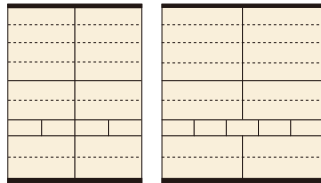

(ホワイト)

フェリス

材質/アルダー材・強化紙
 塗装/ウレタン塗装
 カラー/ナチュラル・ブラウン

- 棚:ダボ差し込み
- ガラス戸・板戸が選べます
- 日本製

(ガラス戸)

(ナチュラル)

(ブラウン)

(板戸)

5

ダイニング80(ガラス戸)
 W800×D440×H1755
 ¥117,000 才数23

6

ダイニング80(板戸)
 W800×D440×H1755
 ¥117,000 才数23

7

ダイニング90(ガラス戸)
 W900×D440×H1755
 ¥129,000 才数26

8

ダイニング90(板戸)
 W900×D440×H1755
 ¥129,000 才数26

ローズ

材質/ホワイトアッシュ材
 カラー/ブラウン

- 日本製

廃
 盤

9

食器棚150
 W1500×D450×H2000
 ¥285,700 才数50

10

食器棚180
 W1800×D450×H2000
 ¥335,700 才数60