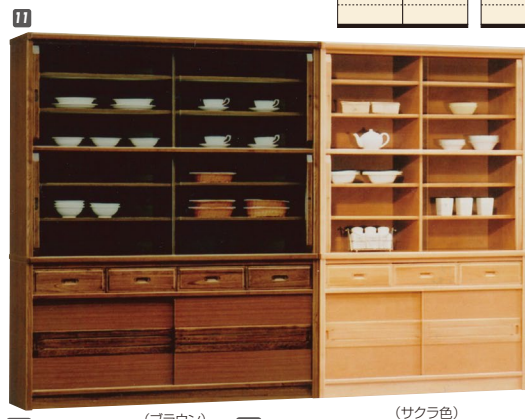

菊

材質/ホワイトアッシュ材
カラー/サクラ色・ブラウン

- ●日本製

廃
盤

(ブラウン)

(サクラ色)

11

食器棚146
W1460×D450×H1800
¥190,000 才数44

12

食器棚116
W1160×D450×H1800
¥132,400 才数35