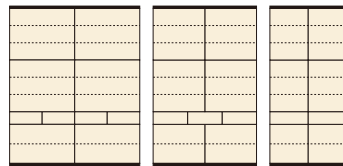

5

ダイニング80(ガラス戸)
 W800×D440×H1755
 ¥117,000 才数23

6

ダイニング80(板戸)
 W800×D440×H1755
 ¥117,000 才数23

7

ダイニング90(ガラス戸)
 W900×D440×H1755
 ¥129,000 才数26

8

ダイニング90(板戸)
 W900×D440×H1755
 ¥129,000 才数26

ローズ

材質/ホワイトアッシュ材
 カラー/ブラウン

- 日本製

廃
 盤

9

食器棚150
 W1500×D450×H2000
 ¥285,700 才数50

10

食器棚180
 W1800×D450×H2000
 ¥335,700 才数60

菊

材質/ホワイトアッシュ材
 カラー/サクラ色・ブラウン

- 日本製

廃
 盤

(ブラウン)

(サクラ色)

11

食器棚146
 W1460×D450×H1800
 ¥190,000 才数44