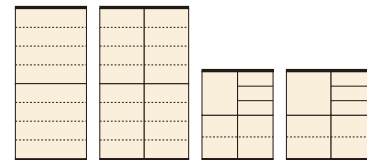

ハッピー

材質/アルダー(ナチュラル・ブラウン)・
バイン(ホワイト)

カラー/ナチュラル・ブラウン・ホワイト

- 引戸タイプの食器棚とハイカウンター
- カウンター引出し全段レール付
- 裏化粧
- ガラスはクロスベンドガラス
- A・B・C・D・E・Fタイプ全ガラスの7種から選ぶ事が出来ます
- 3色対応
- 日本製

(Cタイプ) (Eタイプ) (Fタイプ)

(Aタイプ) (Bタイプ) (ナチュラル)

OPスペース
W360×D395×H365

OPスペース
W460×D395×H365

1
食器棚80
W800×D440×H1750
¥149,400 才数23

2
食器棚100
W1000×D440×H1750
¥167,000 才数29

3
ハイカウンター80
W800×D440×H1040
¥116,000 才数14

4
ハイカウンター100
W1000×D440×H1040
¥127,000 才数17

(Dタイプ) (全ガラス) (ブラウン)

(全ガラス) (ホワイト) (Aタイプ)

80・100サイズの
ハイカウンター
(ホワイト色)は
写真がないため
掲載していません

メモリーII

材質/アルダー材・強化紙(ブラウン・ナチュラル)・バイン(ホワイト)

カラー/ダークブラウン・ナチュラル・ホワイト

- 背の低い食器棚
- 全て裏面化粧仕上げではない
- 透明フィルムはついていない(生ガラス)
- 最下段引出しフルオーブンレール付
- 棚タボネジ込み
- 開仕切りにも使えます
- カウンターは食器の下台に天板をのせてます
- 日本製