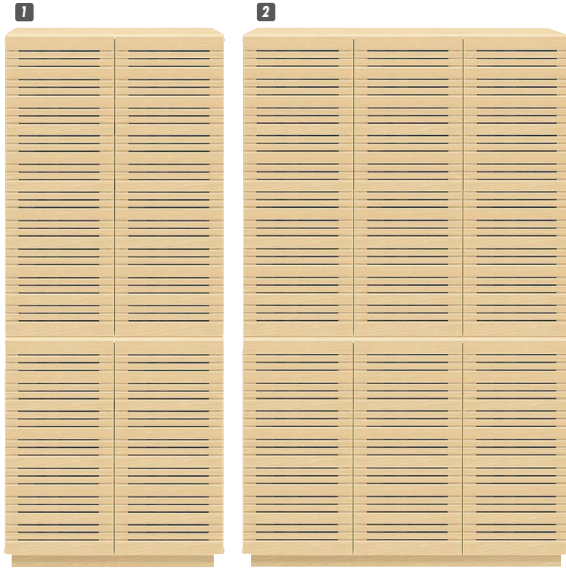

ラストイー

廃盤

- 材質 / 天然木突板
 カラー / ナチュラル・ウォールナット
- 天板・前板:天然木人工突板
 - 食器内部:ワイングラスハンガー
 - 下段最下部はスライド棚 (鍋などを収納することが出来ます)
 - 引出しは2杯付 ●棚板は可動棚 ●中国製

1
 食器棚80
 W800×D410×H1770
 ¥153,400 才数25(2ヶ口)

2
 食器棚120
 W1200×D410×H1770
 ¥193,400 才数37(2ヶ口)

(ナチュラル)

(ウォールナット)

シルビア

- 材質 / 天然木突板
 カラー / ブラウン・ナチュラル
- 天板・前板:突板
 - 前板ルーバー:脚:アッシュ無垢
 - カウンター天板には2口コンセント付
 - お掃除口ボット対応
 - 中国製

3
 ダイニングボード80
 W800×D425×H1800
 ¥161,000 才数23(2ヶ口)

4
 チェスト40
 W410×D425×H875
 ¥76,700 才数6

5
 カウンター80
 W800×D425×H875
 ¥90,400 才数12

6
 カウンター120
 W1200×D425×H875
 ¥116,000 才数17

(ナチュラル)

(ブラウン)

スモーク

廃盤

- 材質 / 天然木突板(アッシュグレ盤調)・脚:アイアン
 塗装 / ウレタン塗装
 カラー / アッシュグレー調
- フルオープンスライドレール
 - 棚ダボネジ込み
 - 中国製

7
 ダイニングボード80
 W800×D410×H1800
 ¥184,700 才数22(2ヶ口)

80ダイニングボードの長引出しには、整理しやすいように仕切り板付きです。