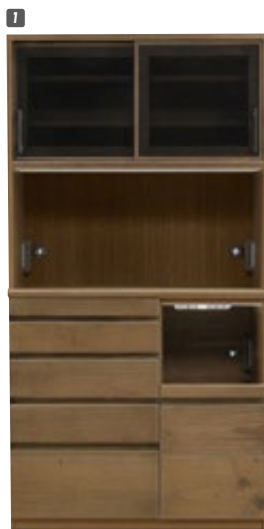

# ボンド

廃盤

材質/戸枠:オークムク(ナチュラル)・ブラックチェリー(ブラウン)  
前板:オーク突板・ウォールナット突板

塗装/ウレタン樹脂塗装  
カラー/ナチュラル・ブラウン

- 引出し黒シート貼り ●引出し箱組
- フルオープンスライドレール付
- 棚ダボネジ込み
- Wコンセント付
- ブレーカー付
- 日本製

ホルムアルデヒドを吸着分解します。調湿機能がある為、スチームレンジを使用しても上部に水滴が付きません。防カビ機能があります。不燃建材 消臭機能

フィルム貼りガラス  
ガラスはフィルム貼りの為、万が一、ガラスが割れても飛び散らず安全です

ワークカウンター(OP)  
ワークカウンターが付属しており、配膳や食器等の出し入れに便利です

木製カトラー  
上段引出しには、カトラー等の収納に便利な木製トレ一付

フルスライドレール  
フルオープンレールを使用している為、奥のモノまで取り易くなっています

コンセント  
コンセントは1500Wを超えて自動で止まるブレーカー付

**2**  
オープンボード120  
W1200xD485xH1950  
¥279,400 才数43(2ヶ口)

**3**  
オープンボード150  
W1500xD485xH1950  
¥339,000 才数53(2ヶ口)

ダンパー内蔵蝶番  
扉はダンパー機能により、余計な音をたてることなく、静かに閉まります

耐震ラッチ  
震度3~4以上の地震の際、ロックがかかり、扉が開くのを防ぎます