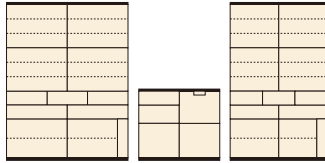

●サービスカウンター
 食器の出し入れに便利です。奥にはスプーンやフォークの収納に便利な木製カトラリーが入っています。

●盆たて
 ダイニングボードには、下台の右下に盆たてが付いています。

●オプションバー
 カウンターの中段引出しには、10本のボールが付いています。開閉時に食器等がぶつかり合うのを防ぎます。ボールの位置も調整可能です。

1
 食器棚 150
 W1500×D450×H1950
 ￥420,700 才数49

2
 カウンター100
 W1000×D450×H880
 ￥235,000 才数15

3
 食器棚 120
 W1200×D450×H1950
 ￥376,400 才数39

ローク

材質/オーク無垢
 塗装/ウレタン塗装
 カラー/ミディアムオーク・ナチュラル

- 小引出し
- スライドテーブル
- フルスライドレール
- トレー立て
- V型アルミレール
- 日本製
- 2色対応

4
 食器棚 100(H180)
 W1000×D450×H1800
 ￥234,000 才数30(2ヶ口)