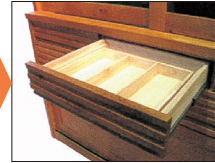

バンブ

材質/ホワイトオーク材(節あり)
 塗装/ウレタン塗装
 カラー/ナチュラル

- 接着剤:F☆☆☆☆(ノンホル接着剤)
- 合板:MDF:F☆☆☆☆
- 塗装:F☆☆☆☆(ウレタン塗装)シックハウス問題に係わるトルエンキシレン・ホルムアルデヒドを含まないエコ塗料です
- 節ありの無垢材を使用している為、写真と実物は異なります
- モイス使用
- 150、120DBのみサービスカウンター
- オプションバー(100カウンター)
- 背面化粧仕上げ(100カウンター)
- 日本製

●サービスカウンター
 食器の出し入れに便利です。奥にはスプーンやフォークの収納に便利な木製カトラリーが入っています。

●盆たて
 ダイニングボードには、下台の右下に盆たてが付いています。

●オプションバー
 カウンターの中段引出しには、10本のボールが付いています。開閉時に食器等がぶつかり合うのを防ぎます。ボールの位置も調整可能です。

1
 食器棚 150
 W1500×D450×H1950
 ￥420,700 才数49