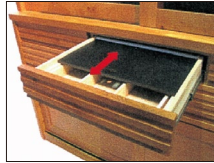

バンブ

材質/ホワイトオーク材(節あり)
 塗装/ウレタン塗装
 カラー/ナチュラル

- 接着剤:F☆☆☆☆(ノンホル接着剤)
- 合板:MDF:F☆☆☆☆
- 塗装:F☆☆☆☆(ウレタン塗装)シックハウス問題に係わるトルエンキシレン・ホルムアルデヒドを含まないエコ塗料です
- 節ありの無垢材を使用している為、写真と実物は異なります
- モイス使用
- 150、120DBのみサービスカウンター
- オプションバー(100カウンター)
- 背面化粧仕上げ(100カウンター)
- 日本製

●サービスカウンター
 食器の出し入れに便利です。奥にはスプーンやフォークの収納に便利な木製カトラリーが入っています。

●盆たて
 ダイニングボードには、下台の右下に盆たてが付いています。

●オプションバー
 カウンターの中段引出しには、10本のボールが付いています。開閉時に食器等がぶつかり合うのを防ぎます。ボールの位置も調整可能です。

1
 食器棚 150
 W1500×D450×H1950
 ￥420,700 才数49