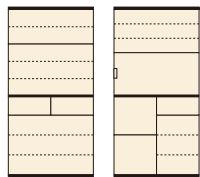

キッド

廃船

材質/強化紙(ブラウン)・ポリ板(ホワイト)
 カラー/ブラウン・ホワイト

- レンジボード上台OP部上部モイス付
- クリーンイーゴスシート使用
- 日本製

1
 ダイニングボード90(重ね)
 W890×D410×H1790
 ¥92,000 才数25

2
 レンジボード90(重ね)
 W890×D410×H1790
 ¥92,000 才数25

(ブラウン)

90 OPスペース
 上:W850×D372×H442
 下:W415×D370×H358

(ホワイト)

チェルシー

材質/MDF・ハイグロスシート
 カラー/ナチュラル・ホワイト・
 ダークブラウン

- モイス付
- フルオープンレール
- 差しタブ
- メラミンポストフォーム
- 日本製

90 OPスペース
 上:W853×D438×H490
 下:W408×D398×H320

3
 オープンボード90
 W900×D450×H1810
 ¥96,000 才数28(2ヶ口)

(ナチュラル)

(ホワイト)

(ダークブラウン)

ニュークリーム

材質/MDF・ハイグロスシート
 カラー/ホワイト・ナチュラル木目・ブラック木目

- フルオープンスライドレール
- 耐震ダボ
- 日本製
- コンセントモイスは付いておりません

●耐震用ダボ
 耐震用差込L型ダボを使用しているため
 棚板がずれる事はありません

●引戸
 引戸タイプですので狭い
 キッチンスペースでも食器類の
 出し入れが容易にできます

(ホワイト)

(ナチュラル木目)