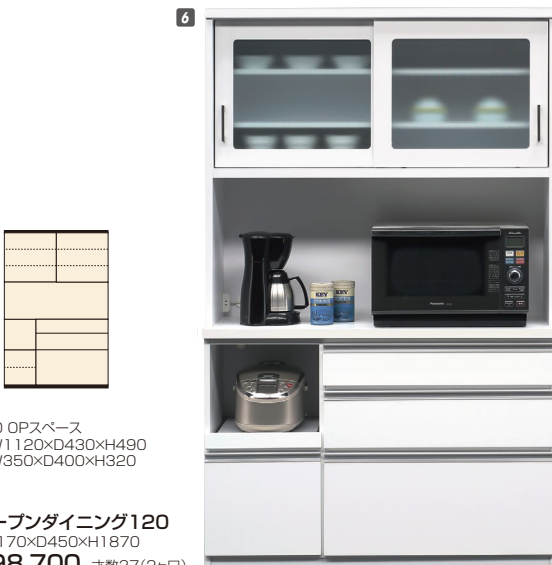

3
オープンボード135
W1335×D420×H1810
135 OPスペース
上:W1285×D370×H410
下:W620×D370×H340
¥162,700 才数44

ブロー

材質/強化紙
塗装/天板:エナメル塗装
ガラス/クロスガラス
カラー/ナチュラル・ブラック

- 取手:アルミ取手(ブラック塗装)
- 引出し:箱組(全段フルオープン)
- ダボ:耐震ダボ
- コンセント:1500W、2口コンセント
- 日本製

(ブラック)

(ナチュラル)

4
ダイニングボード70
W705×D450×H1800
¥81,700 才数22

105 OPスペース
上:W1000×D430×H515
下:W305×D405×H275

5
オープンダイニング105
W1050×D450×H1800
¥106,400 才数32

ステップ(I型)

材質/ハイグロスシート
カラー/ホワイト

- 引出し:箱組・白PVC貼り
- 耐震ダボ
- フルオープンスライドレール
- 1口コンセント
- 上台オープンベースにモイス貼り
- 下台オープン下は扉です
- 日本製

120 OPスペース
上:W1120×D430×H490
下:W350×D400×H320

6
オープンダイニング120
W1170×D450×H1870
¥98,700 才数37(2ヶ口)

クロス

材質/MDF塩ビシート
カラー/ナチュラル・ブラウン

- 引出し:三方組
- 棚ダボネジ込み
- 2色対応
- キズに強い塩ビシート使用
- 日本製

(ナチュラル)

(ブラウン)

7
ダイニングボード80
W800×D460×H1960
¥65,400 才数27(2ヶ口)