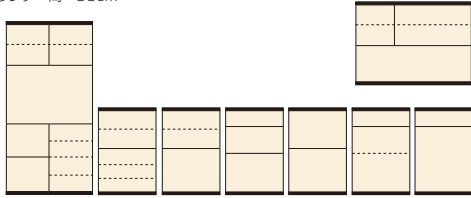

# カフェ

材質/MDF  
カラー/ブラウン木目・ホワイト木目

- 引出し扉板・向板ラッピング仕様
- 引出し三方組
- フルオープンスライドレール
- 棚ダボ差し込み(耐震ダボ)
- コンセント
- 60上台OP1口 120上台OP2口
- 60下台OP1口
- 90上台2口下台1口
- 組み合わせ自由自在 カウンターとしての組み合わせが自由に来ます
- オープンボードの上台のみモイス加工可能です

- カウンター天板サイズ60・120・180 3サイズからお選びいただけます
- 下台は4型から選べて組み合わせ自由自在

- 使いやすいカウンター高…93cm
- 日本製

[組み合わせ一例] 自由に組み合わせできます。

(ブラウン木目)

左側: 2上台(開)60+5下台(引出)60  
右側: 3上台(オープン)60+6下台(オープン)60

(ホワイト木目)

10天板120+3下台(ダストオープン)60 + 7下台(開)60

10天板120+8下台(ダストオープン)60 + 5下台(引出)60

10天板120+5下台(引出)60 + 6下台(オープン)60

10天板120+5下台(引出)60 + 5下台(引出)60

10天板120+7下台(開)60 + 4下台(オープン)60

11天板180+5下台(引出)60 + 3下台(引出)60+5下台(引出)60

11天板180+5下台(引出)60 + 3下台(引出)60+6下台(オープン)60

90 OPスペース  
上:W854×D435×H450  
下:W417×D400×H347

**1**  
オープンボード90  
W897×D450×H1800  
¥85,700 才数27(2ヶ口)

**2**  
上台(開)60  
W600×D450×H900  
¥33,700 才数9

60上台(オープン) OPスペース  
W557×D435×H450

**3**  
上台(オープン)60  
W600×D450×H900  
¥33,700 才数9