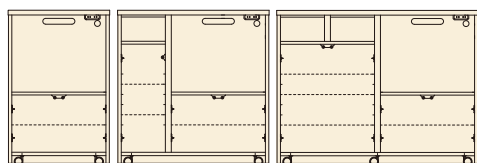

クリスタルⅢ

材質/MDF
カラー/ホワイト

- 天板:メラミンポストフォーム ●エナメル塗装 ●箱組
- スライドカウンター付 ●コンセント付 ●モイス使用 ●日本製

※上置を置くことができます

1 50 OPスペース 上:W455×D415×H650 下:W455×D395×H420
2 60 OPスペース 上:W555×D415×H650 下:W555×D395×H420
3 70 OPスペース 上:W655×D415×H650 下:W655×D395×H420
4 80 OPスペース 上:W755×D415×H650 下:W755×D395×H420

- 1** トリプルハイレンジ50
W495×D445×H1800
¥66,700 才数15
- 2** トリプルハイレンジ60
W595×D445×H1800
¥67,400 才数18
- 3** トリプルハイレンジ70
W695×D445×H1800
¥75,700 才数21
- 4** トリプルハイレンジ80
W795×D445×H1800
¥84,700 才数24
- 5** ハイレンジ50
W495×D445×H1800
¥69,000 才数15
- 6** ハイレンジ60
W595×D445×H1800
¥74,400 才数18
- 7** ハイレンジ70
W695×D445×H1800
¥78,700 才数21
- 8** ハイレンジ80
W795×D445×H1800
¥84,700 才数24
- 9** 上置50
W495×D445×H395
¥22,400 才数4
- 10** 上置60
W595×D445×H395
¥24,400 才数4
- 11** 上置70
W695×D445×H395
¥27,700 才数5
- 12** 上置80
W795×D445×H395
¥28,700 才数6

13 60 OPスペース W555×D330×H750
ミドルレンジボード60 W600×D400×H1291 ¥53,400 才数12

14 70 OPスペース W655×D330×H750
ミドルレンジボード70 W700×D400×H1291 ¥58,400 才数14

- 17** キッチンカウンター60
W600×D400×H910
¥50,700 才数9
- 18** キッチンカウンター90
W895×D400×H910
¥74,400 才数13
- 19** キッチンカウンター120
W1190×D400×H910
¥90,400 才数17