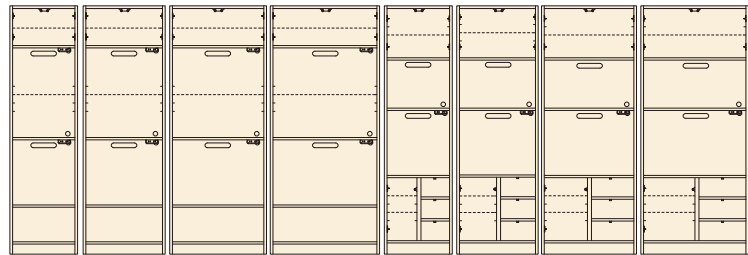

クリスタルⅢ

材質/MDF
カラー/ホワイト

- 天板:メラミンポストフォーム ●エナメル塗装 ●箱組
- スライドカウンター付 ●コンセント付 ●モイス使用 ●日本製

※上置を置くことができます

1 50 OPスペース 上:W455×D415×H650 下:W455×D395×H420
2 60 OPスペース 上:W555×D415×H650 下:W555×D395×H420
3 70 OPスペース 上:W655×D415×H650 下:W655×D395×H420
4 80 OPスペース 上:W755×D415×H650 下:W755×D395×H420

- 1** トリプルハイレンジ50
W495×D445×H1800
¥66,700 才数15
- 2** トリプルハイレンジ60
W595×D445×H1800
¥67,400 才数18
- 3** トリプルハイレンジ70
W695×D445×H1800
¥75,700 才数21
- 4** トリプルハイレンジ80
W795×D445×H1800
¥84,700 才数24
- 5** ハイレンジ50
W495×D445×H1800
¥69,000 才数15
- 6** ハイレンジ60
W595×D445×H1800
¥74,400 才数18
- 7** ハイレンジ70
W695×D445×H1800
¥78,700 才数21
- 8** ハイレンジ80
W795×D445×H1800
¥84,700 才数24
- 9** 上置50
W495×D445×H395
¥22,400 才数4
- 10** 上置60
W595×D445×H395
¥24,400 才数4
- 11** 上置70
W695×D445×H395
¥27,700 才数5
- 12** 上置80
W795×D445×H395
¥28,700 才数6

13 60 OPスペース W555×D330×H750
ミドルレンジボード60 W600×D400×H1291 ¥53,400 才数12

14 70 OPスペース W655×D330×H750
ミドルレンジボード70 W700×D400×H1291 ¥58,400 才数14

- 17** キッチンカウンター60
W600×D400×H910
¥50,700 才数9
- 18** キッチンカウンター90
W895×D400×H910
¥74,400 才数13
- 19** キッチンカウンター120
W1190×D400×H910
¥90,400 才数17

17 60 OPスペース W555×D335×H355
18 90 OPスペース W555×D335×H355
19 120 OPスペース W555×D335×H355

9 50 OPスペース 上:W455×D415×H345 下:W455×D395×H420
10 60 OPスペース 上:W555×D415×H345 下:W555×D395×H420
11 70 OPスペース 上:W655×D415×H345 下:W655×D395×H420
12 80 OPスペース 上:W755×D415×H345 下:W755×D395×H420