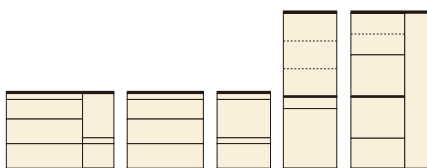

2
レンジボード60
 W600×D445×H2000
¥86,400 才数20

60 OPスペース
 上:W560×D405×H375
 中:W560×D405×H355
 下:W560×D405×H345

ソリッド

材質 / 強化紙
 カラー / ブラウン・ホワイト

- レンジボードカウンター上のOP上部モイス付
- サービスカウンター付
- 裏化粧板(カウンターのみ)
- 引出しフルオープン
- 棚ダボネジ込み
- 日本製

3
カウンター120
 W1200×D430×H900
¥83,700 才数18

4
カウンター85
 W850×D430×H900
¥67,400 才数13

5
カウンター60
 W600×D430×H900
¥52,000 才数9

6
ダイニングボード60
 W600×D430×H1800
¥67,400 才数18

7
レンジボード90
 W900×D430×H1800
¥96,000 才数26

8
カウンター60(扉)
 W600×D430×H900
¥52,000 才数9