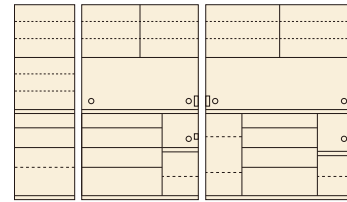

**3**  
オープン食器棚120

W1195×D480×H1980  
¥228,000 才数43(2ヶ口)

150 OPスペース  
上:W1450×D465×H500  
下:W319×D430×H275

**4**  
オープン食器棚150

W1495×D480×H1980  
¥280,700 才数53(2ヶ口)

(ブラウン)

(ホワイト木目)

(ナチュラル)

# ルシエル

材質 / ハイグロス  
カラー / ホワイト木目・キングウッド

- OP食器棚のバリエーションが4タイプあります
- 90/105巾はコンセント2個付 ●120/140巾はコンセント3個付
- 70/90巾は上から1段目・2段目がソフトクローズレールです
- 105/120/140巾は上から1段目・2段目がソフトクローズレール、3段目・4段目はフルオープンライドレールです
- 棚ダボネジ込み ●日本製