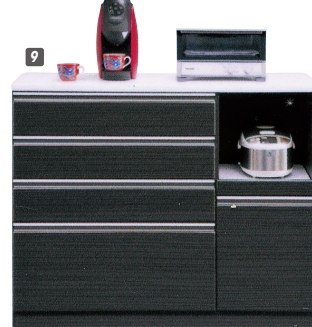

(ブラック)

9
カウンター120
W1200×D500×H970
¥122,700 才数24