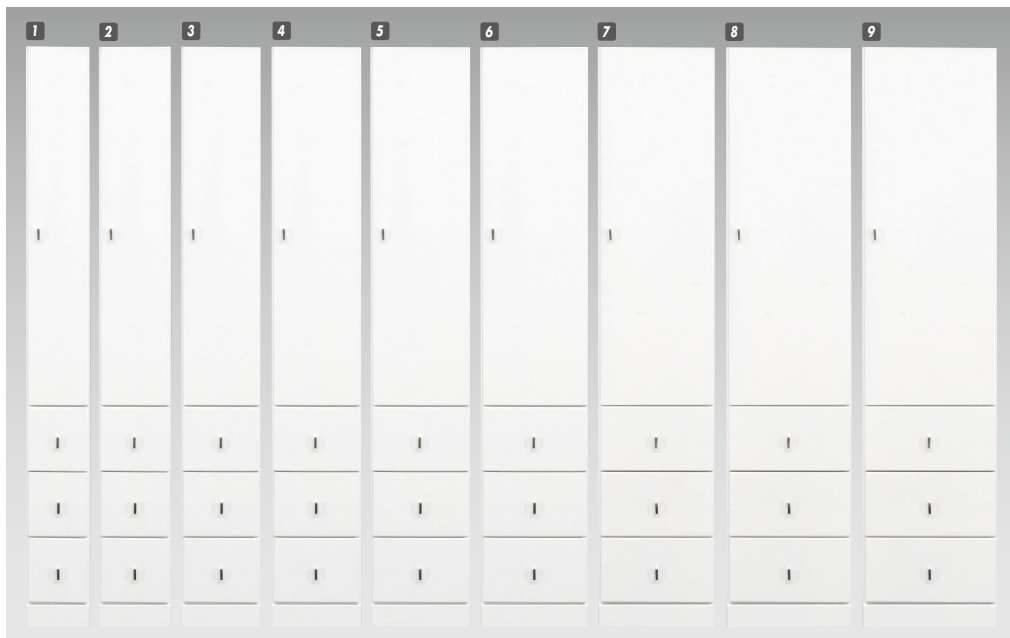

クリア

材質/MDF
塗装/エナメル塗装

- ●引出しタイプはスライドレール付
- ●引出しタイプは棚板3枚
- ●扉タイプは棚板上2枚、下2枚
- ●日本製

1
チェスト20(引出しタイプ)
W200×D400×H1800
¥55,000 才数6

2
チェスト22.5(引出しタイプ)
W225×D400×H1800
¥56,700 才数6

3
チェスト25(引出しタイプ)
W250×D400×H1800
¥58,000 才数7

4
チェスト27.5(引出しタイプ)
W275×D400×H1800
¥59,400 才数8

5
チェスト30(引出しタイプ)
W300×D400×H1800
¥60,700 才数8

6
チェスト32.5(引出しタイプ)
W325×D400×H1800
¥62,400 才数9

7
チェスト35(引出しタイプ)
W350×D400×H1800
¥63,700 才数10

8
チェスト37.5(引出しタイプ)
W375×D400×H1800
¥65,000 才数10

9
チェスト40(引出しタイプ)
W400×D400×H1800
¥66,400 才数11

10
チェスト20(扉タイプ)
W200×D400×H1800
¥52,700 才数6

11
チェスト22.5(扉タイプ)
W225×D400×H1800
¥54,000 才数6

12
チェスト25(扉タイプ)
W250×D400×H1800
¥55,700 才数7

13
チェスト27.5(扉タイプ)
W275×D400×H1800
¥57,000 才数8

14
チェスト30(扉タイプ)
W300×D400×H1800
¥58,400 才数8

15
チェスト32.5(扉タイプ)
W325×D400×H1800
¥59,700 才数9

16
チェスト35(扉タイプ)
W350×D400×H1800
¥61,400 才数10

17
チェスト37.5(扉タイプ)
W375×D400×H1800
¥62,700 才数10

18
チェスト40(扉タイプ)
W400×D400×H1800
¥64,000 才数11