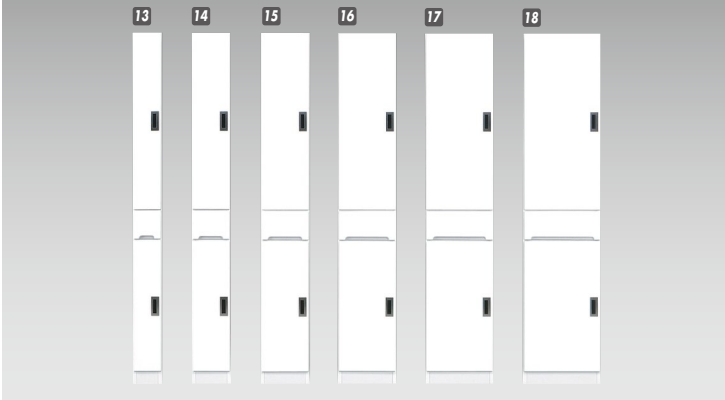

スペースⅢ

材質 / MDF
 塗装 / エナメル
 カラー / ホワイト

●引出し箱組 ●棚タボネ込み
 ●下台扉は丁番穴が左右に付いているので、逆向に対応
 ●日本製

※上台をひっくり返せば左右開きが出来ます
 ※下台扉を入れ替えれば左右開きが出来ます

A 板扉タイプ

- 1** カウンター15Aタイプ(板扉)
 W150×D400×H920
 ¥29,000 才数2(2ヶ口)
- 2** カウンター20Aタイプ(板扉)
 W200×D400×H920
 ¥31,700 才数3(2ヶ口)
- 3** カウンター25Aタイプ(板扉)
 W250×D400×H920
 ¥34,400 才数4(2ヶ口)
- 4** カウンター30Aタイプ(板扉)
 W300×D400×H920
 ¥36,000 才数5(2ヶ口)
- 5** カウンター35Aタイプ(板扉)
 W350×D400×H920
 ¥38,700 才数5(2ヶ口)
- 6** カウンター40Aタイプ(板扉)
 W400×D400×H920
 ¥40,400 才数6(2ヶ口)

B 引出タイプ

- 7** カウンター15Bタイプ(引出)
 W150×D400×H920
 ¥33,000 才数2(2ヶ口)
- 8** カウンター20Bタイプ(引出)
 W200×D400×H920
 ¥35,400 才数3(2ヶ口)
- 9** カウンター25Bタイプ(引出)
 W250×D400×H920
 ¥37,700 才数4(2ヶ口)
- 10** カウンター30Bタイプ(引出)
 W300×D400×H920
 ¥40,000 才数5(2ヶ口)
- 11** カウンター35Bタイプ(引出)
 W350×D400×H920
 ¥42,400 才数5(2ヶ口)
- 12** カウンター40Bタイプ(引出)
 W400×D400×H920
 ¥45,000 才数6(2ヶ口)

A 板扉タイプ

- 13** 食器棚15Aタイプ(板扉)
 W150×D400×H1800
 ¥44,000 才数4(2ヶ口)
- 14** 食器棚20Aタイプ(板扉)
 W200×D400×H1800
 ¥47,700 才数6(2ヶ口)
- 15** 食器棚25Aタイプ(板扉)
 W250×D400×H1800
 ¥51,400 才数7(2ヶ口)
- 16** 食器棚30Aタイプ(板扉)
 W300×D400×H1800
 ¥54,400 才数8(2ヶ口)
- 17** 食器棚35Aタイプ(板扉)
 W350×D400×H1800
 ¥57,700 才数10(2ヶ口)
- 18** 食器棚40Aタイプ(板扉)
 W400×D400×H1800
 ¥61,000 才数11(2ヶ口)

A ガラス扉タイプ

- 19** 食器棚25Aタイプ(ガラス扉)
 W250×D400×H1800
 ¥54,400 才数7(2ヶ口)
- 20** 食器棚30Aタイプ(ガラス扉)
 W300×D400×H1800
 ¥57,700 才数8(2ヶ口)
- 21** 食器棚35Aタイプ(ガラス扉)
 W350×D400×H1800
 ¥61,700 才数10(2ヶ口)
- 22** 食器棚40Aタイプ(ガラス扉)
 W400×D400×H1800
 ¥65,400 才数11(2ヶ口)