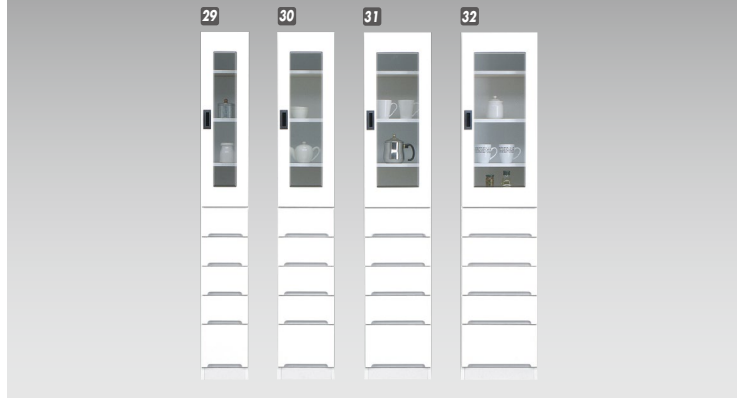

A 板扉タイプ

- 13** 食器棚15Aタイプ(板扉)
 W150×D400×H1800
 ¥44,000 才数4(2ヶ口)
- 14** 食器棚20Aタイプ(板扉)
 W200×D400×H1800
 ¥47,700 才数6(2ヶ口)
- 15** 食器棚25Aタイプ(板扉)
 W250×D400×H1800
 ¥51,400 才数7(2ヶ口)
- 16** 食器棚30Aタイプ(板扉)
 W300×D400×H1800
 ¥54,400 才数8(2ヶ口)
- 17** 食器棚35Aタイプ(板扉)
 W350×D400×H1800
 ¥57,700 才数10(2ヶ口)
- 18** 食器棚40Aタイプ(板扉)
 W400×D400×H1800
 ¥61,000 才数11(2ヶ口)

A ガラス扉タイプ

- 19** 食器棚25Aタイプ(ガラス扉)
 W250×D400×H1800
 ¥54,400 才数7(2ヶ口)
- 20** 食器棚30Aタイプ(ガラス扉)
 W300×D400×H1800
 ¥57,700 才数8(2ヶ口)
- 21** 食器棚35Aタイプ(ガラス扉)
 W350×D400×H1800
 ¥61,700 才数10(2ヶ口)
- 22** 食器棚40Aタイプ(ガラス扉)
 W400×D400×H1800
 ¥65,400 才数11(2ヶ口)

B 板扉タイプ

- 23** 食器棚15Bタイプ(板扉)
 W150×D400×H1800
 ¥48,000 才数4(2ヶ口)
- 24** 食器棚20Bタイプ(板扉)
 W200×D400×H1800
 ¥51,400 才数6(2ヶ口)
- 25** 食器棚25Bタイプ(板扉)
 W250×D400×H1800
 ¥54,400 才数7(2ヶ口)
- 26** 食器棚30Bタイプ(板扉)
 W300×D400×H1800
 ¥58,000 才数8(2ヶ口)
- 27** 食器棚35Bタイプ(板扉)
 W350×D400×H1800
 ¥61,400 才数10(2ヶ口)
- 28** 食器棚40Bタイプ(板扉)
 W400×D400×H1800
 ¥65,400 才数11(2ヶ口)

B ガラス扉タイプ

- 29** 食器棚25Bタイプ(ガラス扉)
 W250×D400×H1800
 ¥57,400 才数7(2ヶ口)
- 30** 食器棚30Bタイプ(ガラス扉)
 W300×D400×H1800
 ¥61,700 才数8(2ヶ口)
- 31** 食器棚35Bタイプ(ガラス扉)
 W350×D400×H1800
 ¥65,400 才数10(2ヶ口)
- 32** 食器棚40Bタイプ(ガラス扉)
 W400×D400×H1800
 ¥70,000 才数11(2ヶ口)