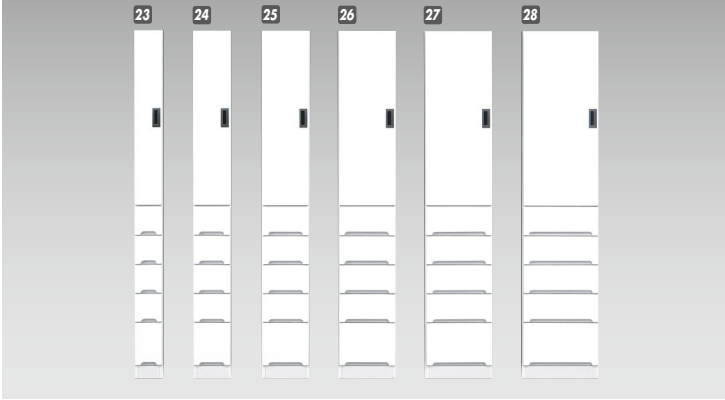

B 引出タイプ

- 7** カウンター15Bタイプ(引出)
 W150×D400×H920
 ¥33,000 才数2(2ヶ口)
- 8** カウンター20Bタイプ(引出)
 W200×D400×H920
 ¥35,400 才数3(2ヶ口)
- 9** カウンター25Bタイプ(引出)
 W250×D400×H920
 ¥37,700 才数4(2ヶ口)
- 10** カウンター30Bタイプ(引出)
 W300×D400×H920
 ¥40,000 才数5(2ヶ口)
- 11** カウンター35Bタイプ(引出)
 W350×D400×H920
 ¥42,400 才数5(2ヶ口)
- 12** カウンター40Bタイプ(引出)
 W400×D400×H920
 ¥45,000 才数6(2ヶ口)

A 板扉タイプ

- 13** 食器棚15Aタイプ(板扉)
 W150×D400×H1800
 ¥44,000 才数4(2ヶ口)
- 14** 食器棚20Aタイプ(板扉)
 W200×D400×H1800
 ¥47,700 才数6(2ヶ口)
- 15** 食器棚25Aタイプ(板扉)
 W250×D400×H1800
 ¥51,400 才数7(2ヶ口)
- 16** 食器棚30Aタイプ(板扉)
 W300×D400×H1800
 ¥54,400 才数8(2ヶ口)
- 17** 食器棚35Aタイプ(板扉)
 W350×D400×H1800
 ¥57,700 才数10(2ヶ口)
- 18** 食器棚40Aタイプ(板扉)
 W400×D400×H1800
 ¥61,000 才数11(2ヶ口)

A ガラス扉タイプ

- 19** 食器棚25Aタイプ(ガラス扉)
 W250×D400×H1800
 ¥54,400 才数7(2ヶ口)
- 20** 食器棚30Aタイプ(ガラス扉)
 W300×D400×H1800
 ¥57,700 才数8(2ヶ口)
- 21** 食器棚35Aタイプ(ガラス扉)
 W350×D400×H1800
 ¥61,700 才数10(2ヶ口)
- 22** 食器棚40Aタイプ(ガラス扉)
 W400×D400×H1800
 ¥65,400 才数11(2ヶ口)

B 板扉タイプ

- 23** 食器棚15Bタイプ(板扉)
 W150×D400×H1800
 ¥48,000 才数4(2ヶ口)
- 24** 食器棚20Bタイプ(板扉)
 W200×D400×H1800
 ¥51,400 才数6(2ヶ口)
- 25** 食器棚25Bタイプ(板扉)
 W250×D400×H1800
 ¥54,400 才数7(2ヶ口)
- 26** 食器棚30Bタイプ(板扉)
 W300×D400×H1800
 ¥58,000 才数8(2ヶ口)
- 27** 食器棚35Bタイプ(板扉)
 W350×D400×H1800
 ¥61,400 才数10(2ヶ口)
- 28** 食器棚40Bタイプ(板扉)
 W400×D400×H1800
 ¥65,400 才数11(2ヶ口)